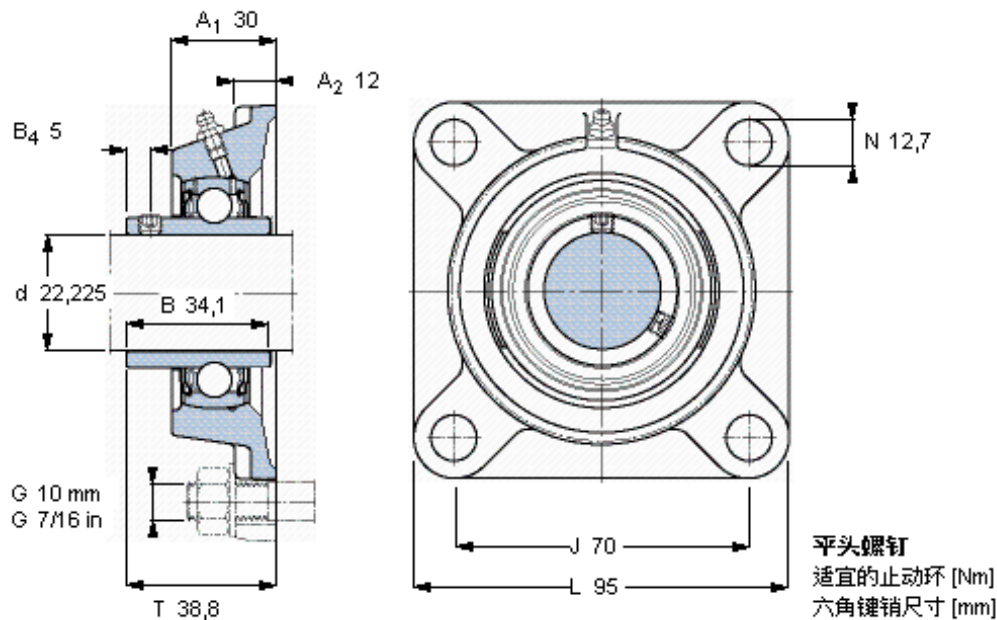

### SKF FY 7/8 TF参数

主要尺寸	d	22.225	mm	-
	A <sub>1</sub>	30	mm	-
	J	70	mm	-
	L	95	mm	-
	T	38.8	mm	-
基本额定载荷	C	14000	N	动载荷
	C <sub>0</sub>	7800	N	静载荷
极限转速	带h6轴公差	7000	r/min	-
重量	重量	800	g	-
型号	轴承单元	FY 7/8 TF	-	-
	轴承座	FY 505 U	-	-
	轴承	YAR 205-014-2F	-	-

### SKF FY 7/8 TF图片

1/4-28x1/4  
4  
3,175

参考资料: <http://www.sozhou.com/p/dcb66f3d.html>

平头螺钉  
 适宜的止动环 [Nm]  
 六角键销尺寸 [mm]

1/4-28x1/4  
 4  
 3,175