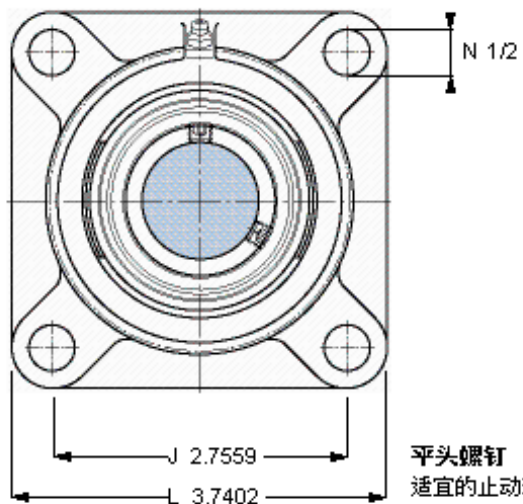

### SKF FY 7/8 TF参数

主要尺寸	d	22.225	mm	-
	A <sub>1</sub>	30	mm	-
	J	70	mm	-
	L	95	mm	-
	T	38.8	mm	-
基本额定载荷	C	14000	N	动载荷
	C <sub>0</sub>	7800	N	静载荷
极限转速	带h6轴公差	7000	r/min	-
重量	重量	800	g	-
型号	轴承单元	FY 7/8 TF	-	-
	轴承座	FY 505 U	-	-
	轴承	YAR 205-014-2F	-	-

### SKF FY 7/8 TF图片

1/4-28x1/4  
4  
3,175

参考资料: <http://www.sozhou.com/p/dcb66f3d.html>

平头螺钉  
 适宜的止动环 [Nm]  
 六角键销尺寸 [mm]

1/4-28x1/4  
 4  
 3,175