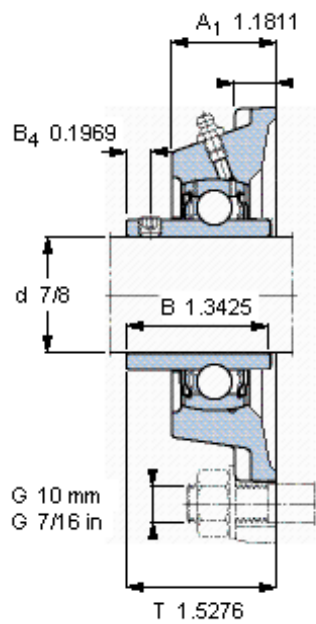

### SKF FY 7/8 TF参数

主要尺寸	d	22.225	mm	-
	A <sub>1</sub>	30	mm	-
	J	70	mm	-
	L	95	mm	-
	T	38.8	mm	-
基本额定载荷	C	14000	N	动载荷
	C <sub>0</sub>	7800	N	静载荷
极限转速	带h6轴公差	7000	r/min	-
重量	重量	800	g	-
型号	轴承单元	FY 7/8 TF	-	-
	轴承座	FY 505 U	-	-
	轴承	YAR 205-014-2F	-	-

### SKF FY 7/8 TF图片

1/4-28x1/4  
4  
3,175

参考资料: <http://www.sozhou.com/p/dcb66f3d.html>

平头螺钉  
 适宜的止动环 [Nm]  
 六角键销尺寸 [mm]

1/4-28x1/4  
 4  
 3,175