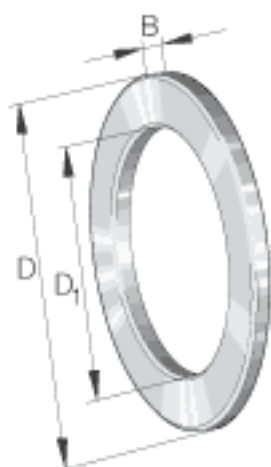

INA GS81207参数

尺寸	D_1	37	mm	-
	D	62	mm	-
	B	5.25	mm	-
	r_{min}	1	mm	-
重量	m	76	g	质量

INA GS81207图片

参考资料:<http://www.sozhou.com/p/dc959383.html>