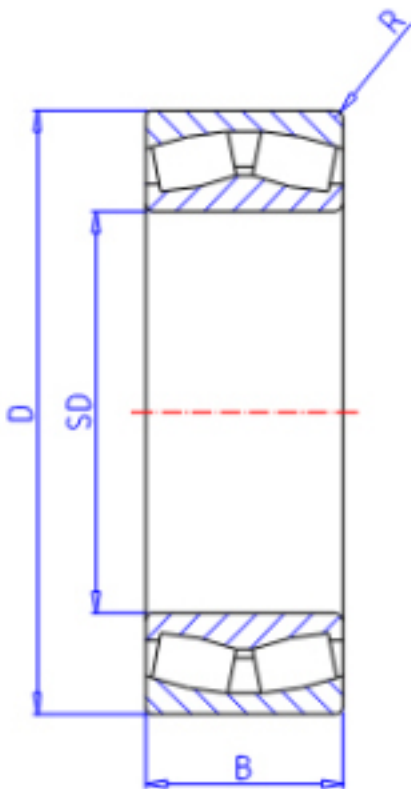

KOYO 24080RHA参数

主要尺寸	SD	400	mm	内径
	D	600	mm	外径
	B	200.0	mm	宽度
	R	5.0	mm	(最小)
型号	ORDER	24080RHA		型号
基本额定载荷	C	4590000	N	动载荷
	C0	8140000	N	静载荷
极限转速	NG	420	1/min	脂润滑
	NO	570	1/min	油润滑

KOYO 24080RHA图片

参考资料:<http://www.sozhou.com/p/dc576f3a.html>