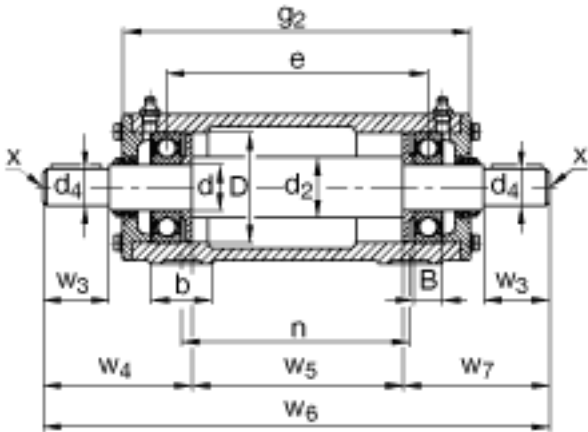

参考资料: <http://www.sozhou.com/p/dc366420.html>