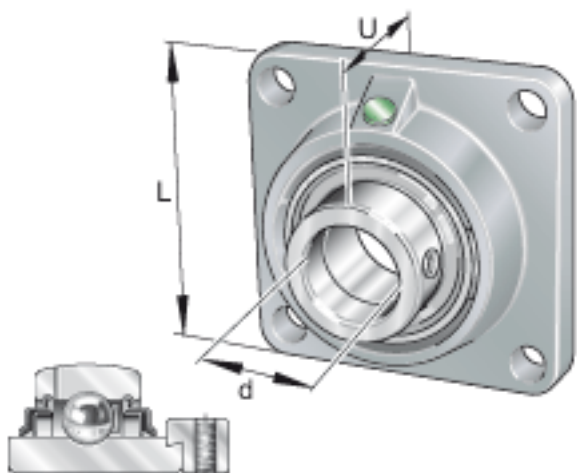

INA RCJ90参数

尺寸	d	90	mm	-	
	L	235	mm	-	
	U	70.3	mm	-	
	A	39.8	mm	-	
	A₁	22	mm	-	
	A₂	23.8	mm	-	
	B₁	69.5	mm	-	
	d_{3 max}	118	mm	-	
	J	187	mm	-	
	N	23	mm	-	
	Q	Rp 1/8		-	
	V	200	mm	-	
	重量	m	9000	g	质量
	基本额定载荷	C_r	102000	N	基本额定动载荷，径向
		C_{0r}	79000	N	基本额定静载荷，径向
	说明		GG. CJ18		轴承座的型号
		GE90-KRR-B		轴承的型号	

INA RCJ90图片