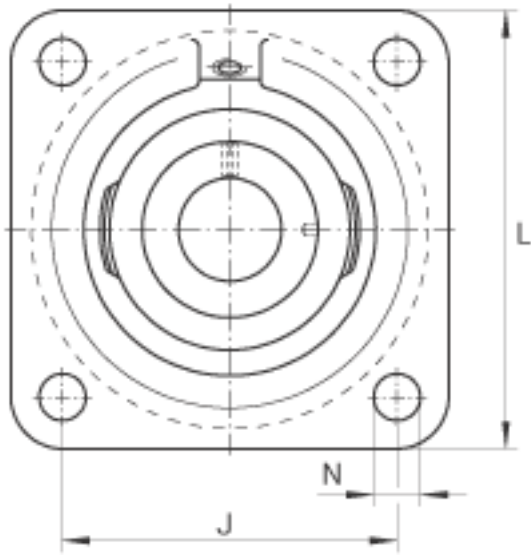

参考资料:<http://www.sozhou.com/p/dc29bbe1.html>