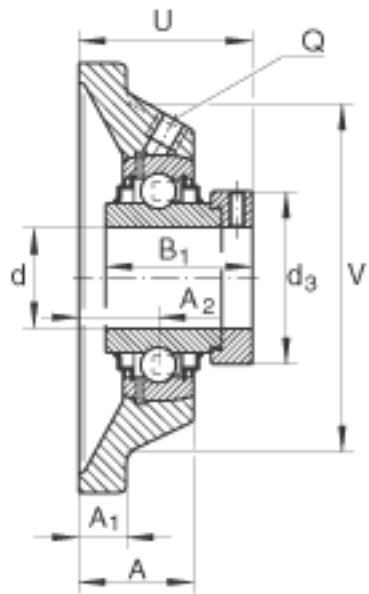

### INA RCJ90参数

尺寸	d	90	mm	-	
	L	235	mm	-	
	U	70.3	mm	-	
	A	39.8	mm	-	
	A <sub>1</sub>	22	mm	-	
	A <sub>2</sub>	23.8	mm	-	
	B <sub>1</sub>	69.5	mm	-	
	d <sub>3 max</sub>	118	mm	-	
	J	187	mm	-	
	N	23	mm	-	
	Q	Rp 1/8		-	
	V	200	mm	-	
	重量	m	9000	g	质量
	基本额定载荷	C <sub>r</sub>	102000	N	基本额定动载荷，径向
		C <sub>0r</sub>	79000	N	基本额定静载荷，径向
	说明		GG. CJ18		轴承座的型号
		GE90-KRR-B		轴承的型号	

### INA RCJ90图片

参考资料:<http://www.sozhou.com/p/dc29bbe1.html>