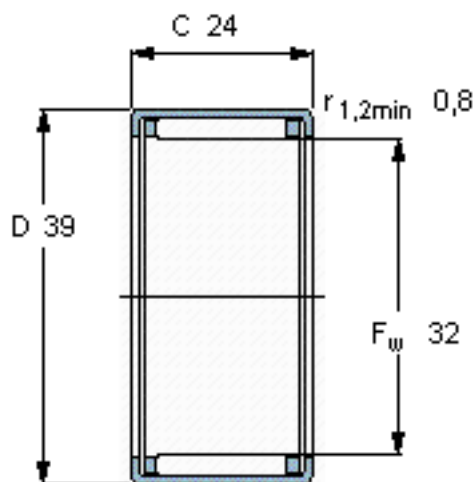

SKF HK 3224参数

主要尺寸	F_w	32	mm	-
	D	39	mm	-
	C	24	mm	-
基本额定载荷	C	26400	N	动载荷
	C_0	54000	N	静载荷
疲劳载荷极限	P_u	6550	N	-
额定转速	参考转速	8500	r/min	-
	极限转速	7500	r/min	-
重量	重量	49	g	-
型号	型号	HK 3224	-	-

SKF HK 3224图片

适宜的附件