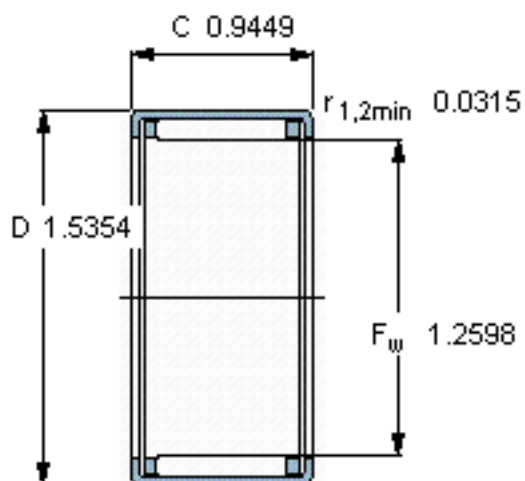

SKF HK 3224参数

主要尺寸	F_w	32	mm	-
	D	39	mm	-
	C	24	mm	-
基本额定载荷	C	26400	N	动载荷
	C_0	54000	N	静载荷
疲劳载荷极限	P_u	6550	N	-
额定转速	参考转速	8500	r/min	-
	极限转速	7500	r/min	-
重量	重量	49	g	-
型号	型号	HK 3224	-	-

SKF HK 3224图片

适宜的附件

- IR内圈
- LR内圈
- G密封件
- SD密封件：

适宜的附件

- IR内圈
- LR内圈
- G密封件
- SD密封件：

参考资料:<http://www.sozhou.com/p/dbd9433a.html>