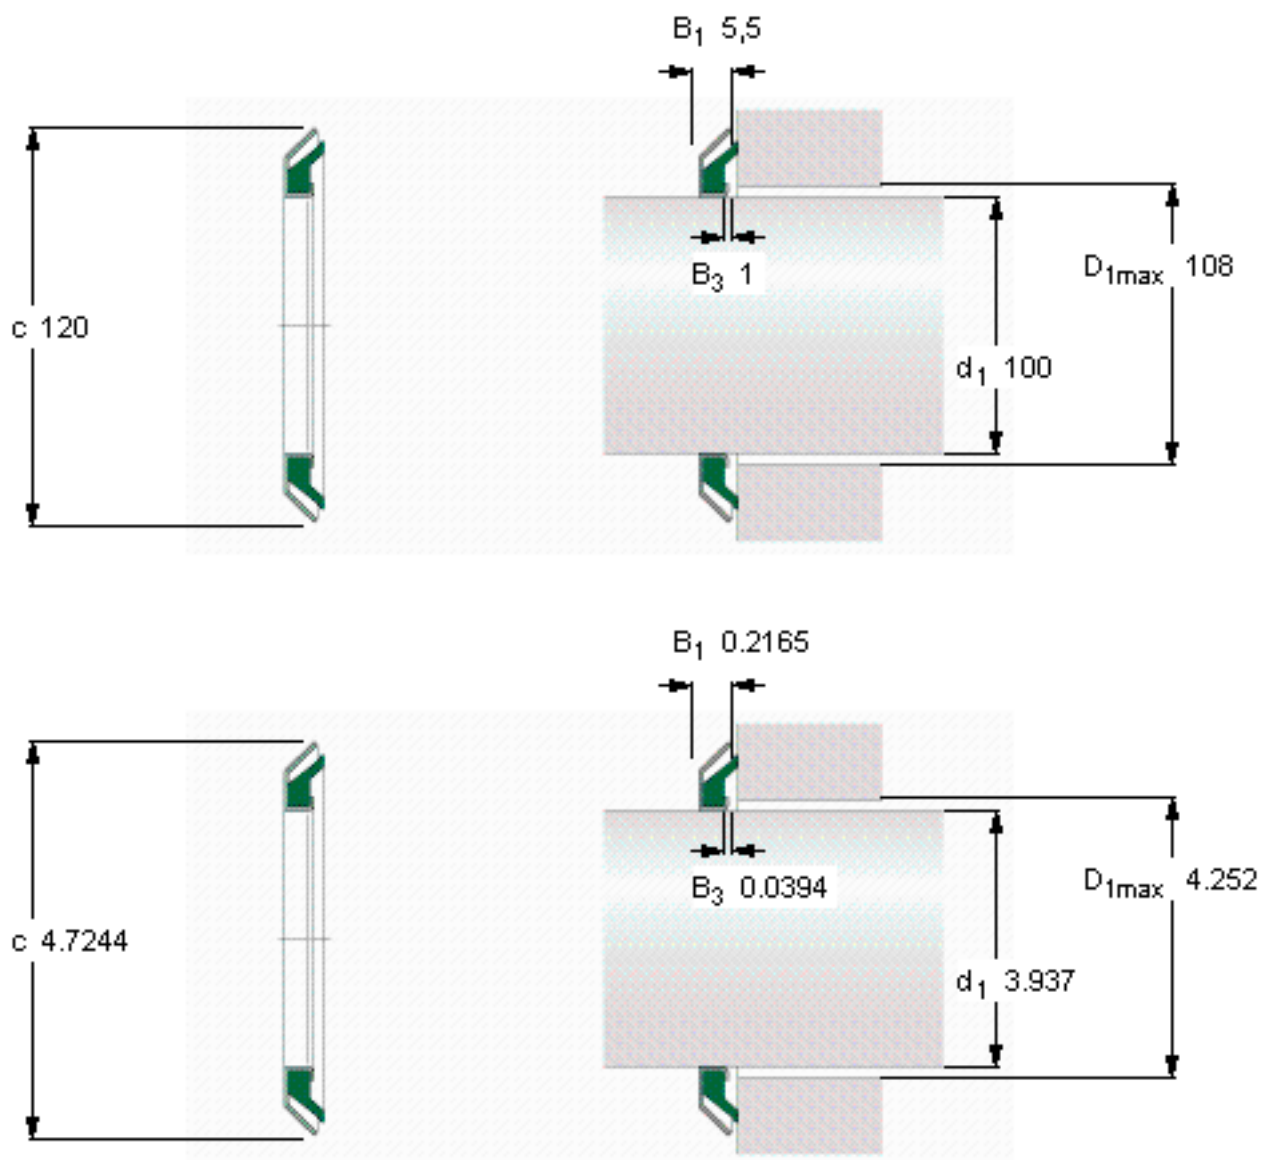

### SKF MVR1-100参数

主要尺寸	$d_1$	100	mm	-
	$c$	120	mm	-
	$B_1$	5.5	mm	-
	$D_{1\text{最大}}$	108	mm	-
型号	型号	MVR1-100	-	-

### SKF MVR1-100图片

参考资料: <http://www.sozhou.com/p/dbc48ca5.html>