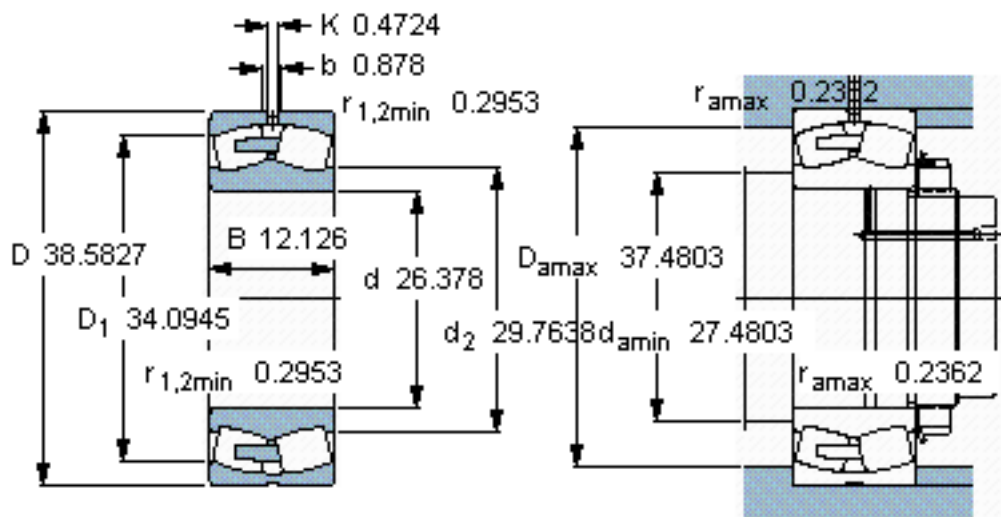

SKF 240/670 ECA/W33 \*参数

主要尺寸	d	670	mm	-
	D	980	mm	-
	B	308	mm	-
基本额定载荷	C	10000000	N	动载荷
	$C_0$	20400000	N	静载荷
疲劳载荷极限	$P_u$	1320000	N	-
额定转速	参考转速	300	r/min	-
	极限转速	500	r/min	-
重量	重量	790000	g	-
型号	* SKF 探索者轴承	240/670 ECA/W33 *	-	-

SKF 240/670 ECA/W33 \*图片

参考资料:<http://www.sozhou.com/p/dbad3bec.html>