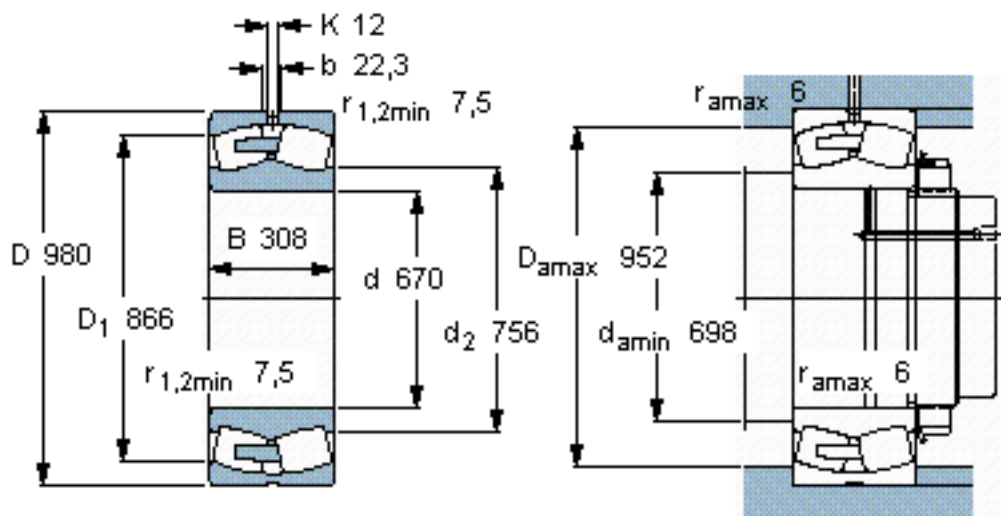

SKF 240/670 ECA/W33 \*参数

主要尺寸	d	670	mm	-
	D	980	mm	-
	B	308	mm	-
基本额定载荷	C	10000000	N	动载荷
	$C_0$	20400000	N	静载荷
疲劳载荷极限	$P_u$	1320000	N	-
额定转速	参考转速	300	r/min	-
	极限转速	500	r/min	-
重量	重量	790000	g	-
型号	* SKF 探索者轴承	240/670 ECA/W33 *	-	-

SKF 240/670 ECA/W33 \*图片

参考资料:<http://www.sozhou.com/p/dbad3bec.html>