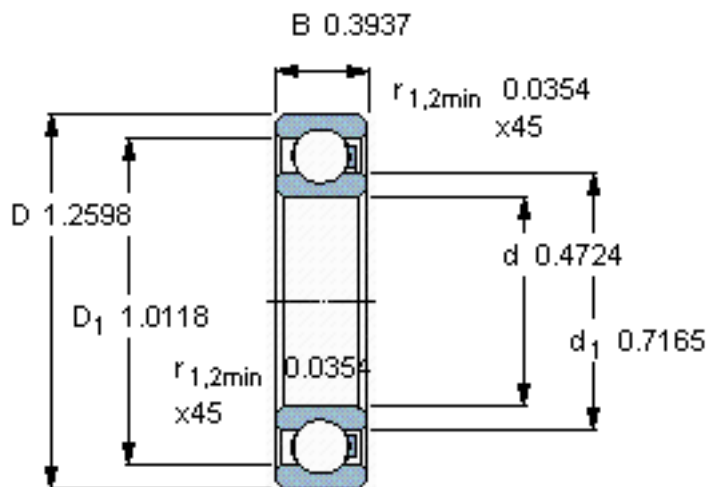

SKF 6201/HR22T2参数

主要尺寸	d	12	mm	-
	D	32	mm	-
	B	10	mm	-
承载能力	动态 ¹	155	N	-
	静止 ²	120	N	-
额定转速	最大 ³	1360	r/min	-
重量	重量	10	g	-
型号	型号	6201/HR22T2	-	-

SKF 6201/HR22T2图片

参考资料: <http://www.sozhou.com/p/db43d15f.html>