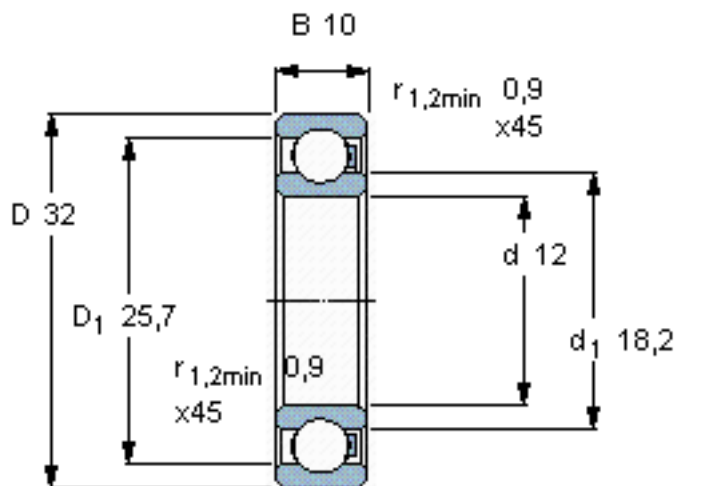

SKF 6201/HR22T2参数

主要尺寸	d	12	mm	-
	D	32	mm	-
	B	10	mm	-
承载能力	动态 ¹	155	N	-
	静止 ²	120	N	-
额定转速	最大 ³	1360	r/min	-
重量	重量	10	g	-
型号	型号	6201/HR22T2	-	-

SKF 6201/HR22T2图片

参考资料: <http://www.sozhou.com/p/db43d15f.html>