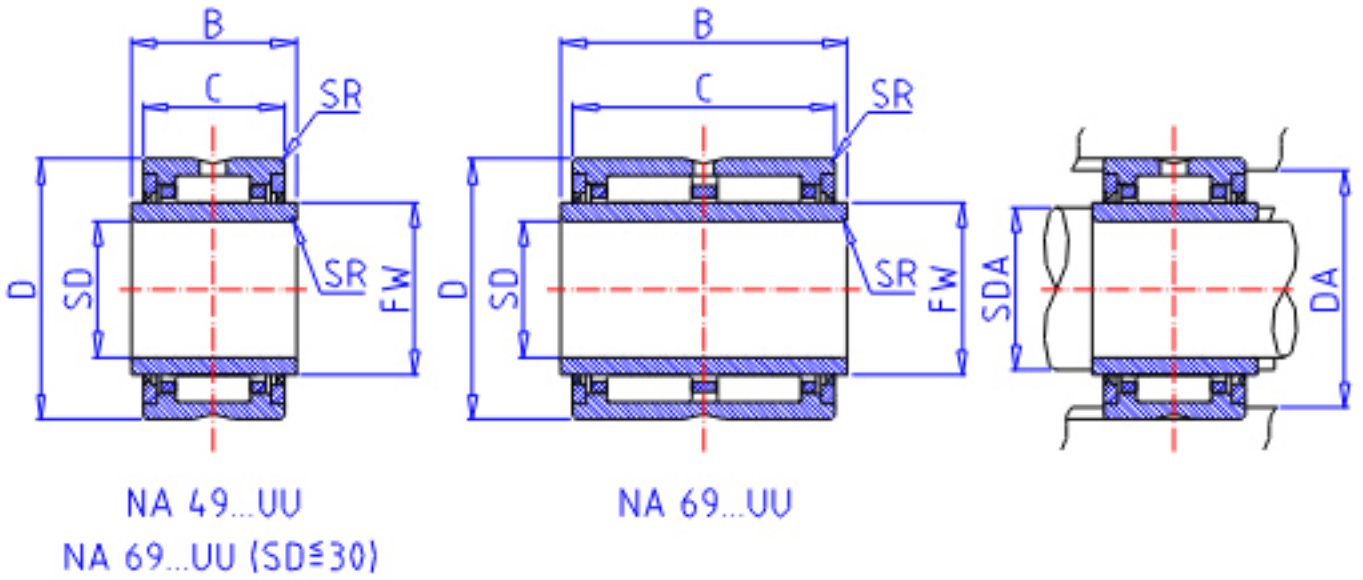

参考资料:<http://www.sozhou.com/p/db2a2e1e.html>