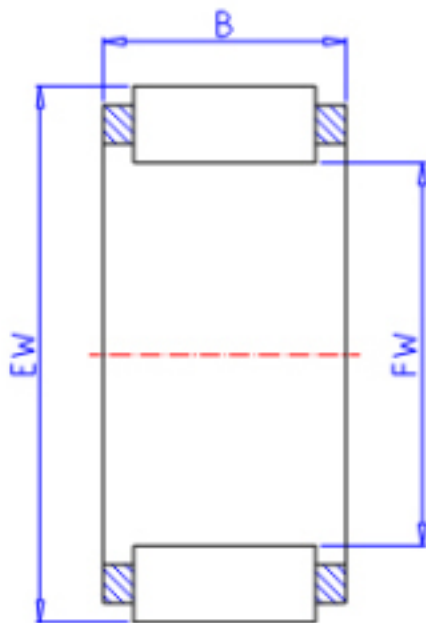

KOYO RS16/24参数

主要尺寸	FW	16.00	mm	内径
	EW	22.00	mm	外径
	B	24.0	mm	宽度
型号	ORDER	RS16/24		型号
基本额定载荷	C	20400	N	动载荷
	C0	25600	N	静载荷
极限转速	NO	26000	1/min	油润滑

KOYO RS16/24图片

参考资料:<http://www.sozhou.com/p/db1f678f.html>