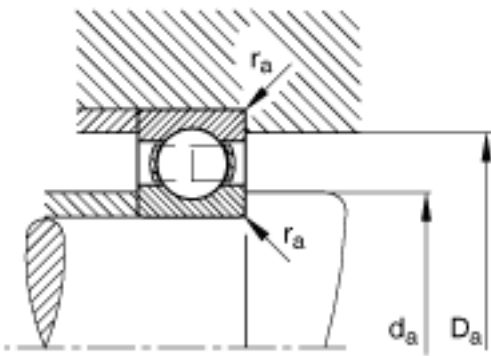

参考资料:<http://www.sozhou.com/p/dab305c3.html>