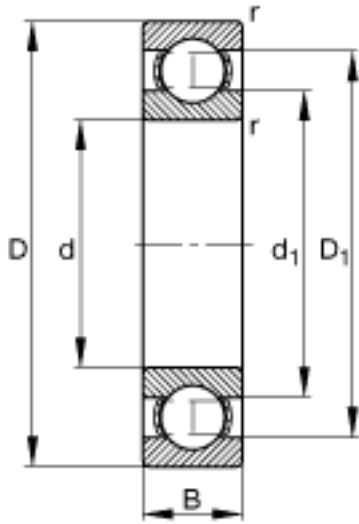

参考资料:<http://www.sozhou.com/p/dab305c3.html>