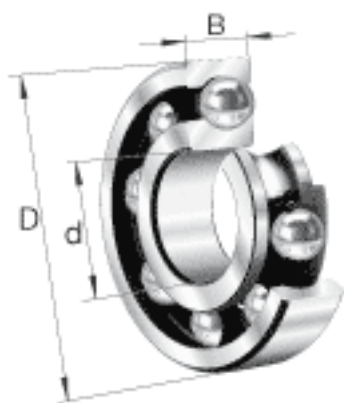

FAG 6322参数

尺寸	D_1	197.4	mm	-
	$D_{a\ max}$	226	mm	-
	d_1	153.4	mm	-
	$d_{a\ min}$	124	mm	-
	$r_{a\ max}$	2.5	mm	-
	r_{min}	3	mm	-
重量	m	10300	g	质量
基本额定载荷	C_r	201000	N	基本额定动载荷, 径向
	C_{0r}	165000	N	基本额定静载荷, 径向
极限转速	n_G	3800	r/min	极限转速
参考转速	n_B	4150	r/min	参考速度
疲劳极限载荷	C_{ur}	8600	N	疲劳极限载荷, 径向
尺寸	d	110	mm	-
	D	240	mm	-
	B	50	mm	-

FAG 6322图片