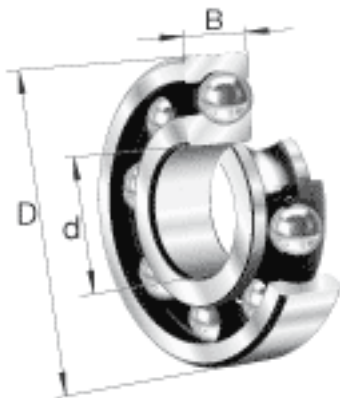

FAG 624参数

尺寸	d	4	mm	-
	D	13	mm	-
	B	5	mm	-
	D_1	10.5	mm	-
	$D_{a \max}$	11.2	mm	-
	d_1	7	mm	-
	$d_{a \min}$	5.8	mm	-
	$r_{a \max}$	0.2	mm	-
	$r_{\min}$	0.2	mm	-
重量	m	3	g	质量
基本额定载荷	C_r	1390	N	基本额定动载荷，径向
	C_{0r}	485	N	基本额定静载荷，径向
极限转速	n_G	72000	r/min	极限转速
参考转速	n_B	46500	r/min	参考速度
疲劳极限载荷	C_{ur}	24.6	N	疲劳极限载荷，径向

FAG 624图片