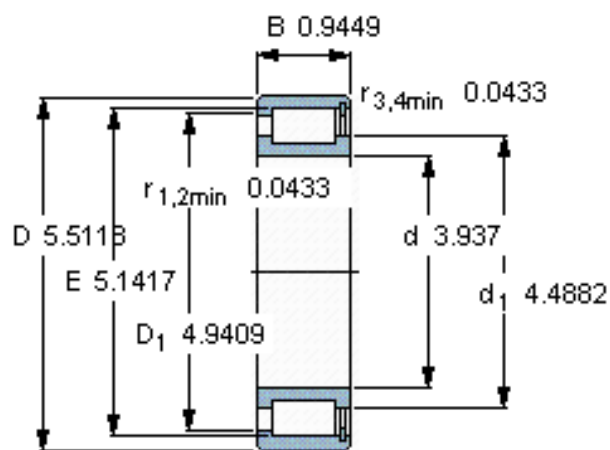

计算系数

k_r 0,2

e 0,3 γ 0,4