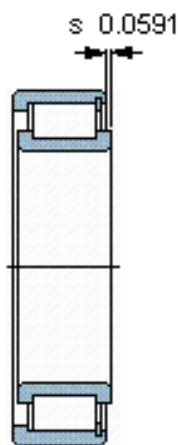

SKF NCF 2920 CV参数

主要尺寸	d	100	mm	-
	D	140	mm	-
	B	24	mm	-
基本额定载荷	C	128000	N	动载荷
	C_0	200000	N	静载荷
疲劳载荷极限	P_u	24500	N	-
额定转速	参考转速	2200	r/min	-
	极限转速	2600	r/min	-
重量	重量	1140	g	-
型号	型号	NCF 2920 CV	-	-

SKF NCF 2920 CV图片

参考资料:<http://www.sozhou.com/p/da5157c2.html>

计算系数

k_r 0,2

e 0,3 γ 0,4