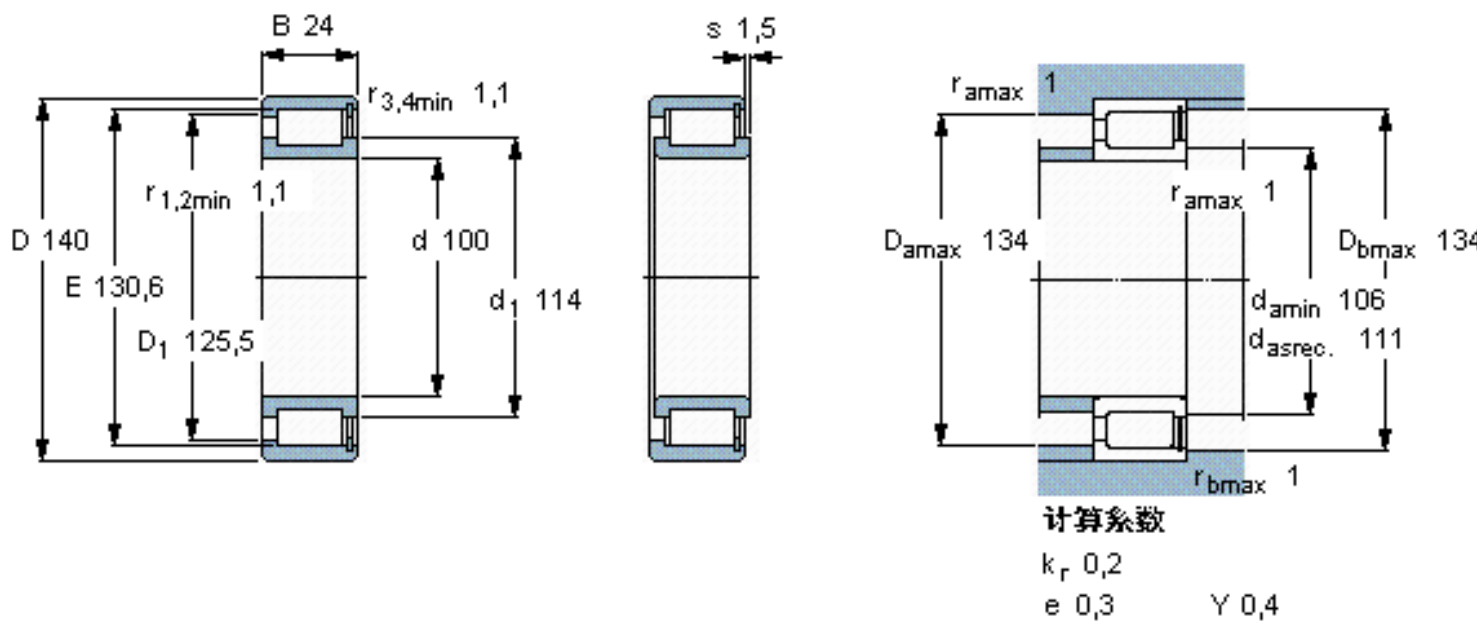

SKF NCF 2920 CV参数

主要尺寸	d	100	mm	-
	D	140	mm	-
	B	24	mm	-
基本额定载荷	C	128000	N	动载荷
	C_0	200000	N	静载荷
疲劳载荷极限	P_u	24500	N	-
额定转速	参考转速	2200	r/min	-
	极限转速	2600	r/min	-
重量	重量	1140	g	-
型号	型号	NCF 2920 CV	-	-

SKF NCF 2920 CV图片