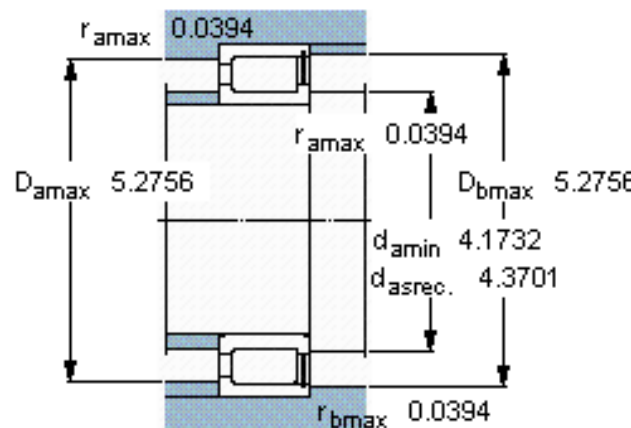

计算系数

k_r 0,2

e 0,3 γ 0,4