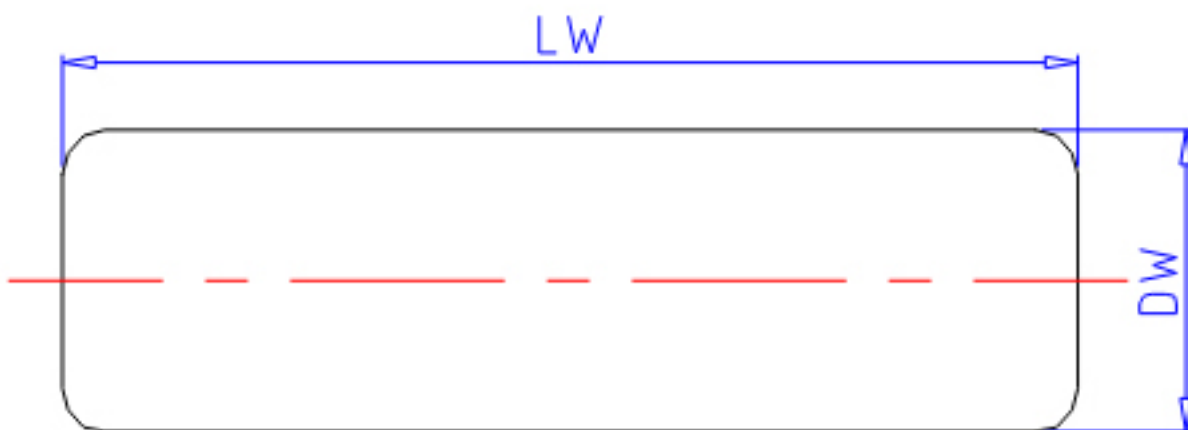

### IKO 4x21.8参数

型号	ORDER	4x21.8		型号
尺寸	DW	4.0	mm	-
	LW	21.8	mm	-
重量	MASS	2.10	g	重量

### IKO 4x21.8图片

参考资料:<http://www.sozhou.com/p/da3c4094.html>