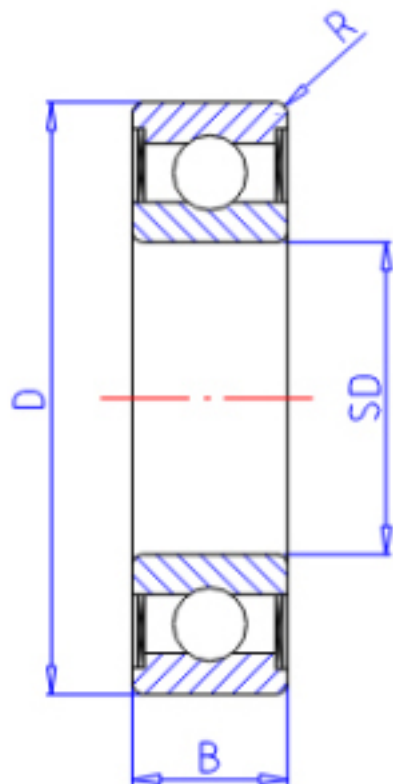

KOYO W689-2RU参数

主要尺寸	SD	9.0	mm	内径
	D	17	mm	外径
	B	5.0	mm	宽度
	R	0.20	mm	(最小)
型号	ORDER	W689-2RU		型号
基本额定载荷	C	1350	N	动载荷
	C0	660	N	静载荷
极限转速	NG	39000	1/min	脂润滑
	NO	0	1/min	油润滑

KOYO W689-2RU图片

参考资料:<http://www.sozhou.com/p/da294ac7.html>