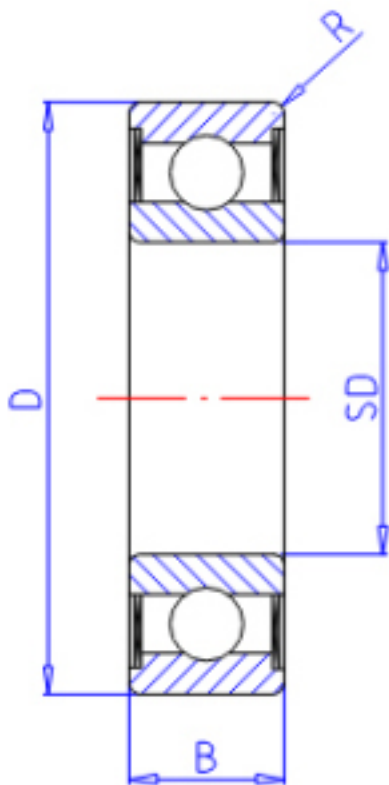

KOYO 628-2RS参数

主要尺寸	SD	8.0	mm	内径
	D	24	mm	外径
	B	8.0	mm	宽度
	R	0.30	mm	(最小)
型号	ORDER	628-2RS		型号
基本额定载荷	C	3350	N	动载荷
	C0	1400	N	静载荷
极限转速	NG	22000	1/min	脂润滑
	NO	0	1/min	油润滑

KOYO 628-2RS图片

参考资料:<http://www.sozhou.com/p/d9fb0b66.html>