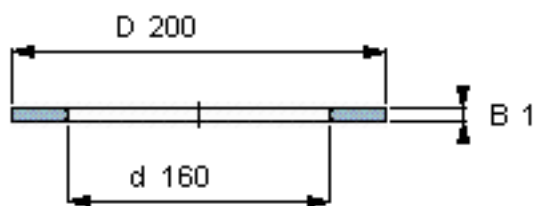

SKF AS 160200参数

尺寸	d	160	mm	-
	D	200	mm	-
	B	1	mm	-
	d_1	-	mm	-
	D_1	-	mm	-
	r_1 、 $r_{1.2}$	-	mm	-
重量	重量	89	g	-
型号	型号	AS 160200	-	-

SKF AS 160200图片

推力圈

推力圈

参考资料:<http://www.sozhou.com/p/d9f4f98c.html>