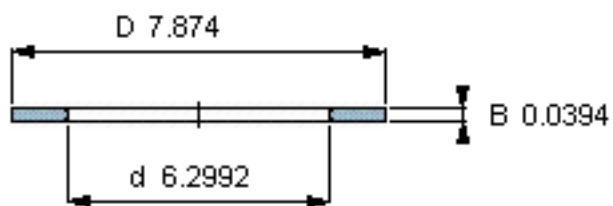

SKF AS 160200参数

尺寸	d	160	mm	-
	D	200	mm	-
	B	1	mm	-
	d_1	-	mm	-
	D_1	-	mm	-
	r_1 、 $r_{1.2}$	-	mm	-
重量	重量	89	g	-
型号	型号	AS 160200	-	-

SKF AS 160200图片

推力圈

推力圈

参考资料:<http://www.sozhou.com/p/d9f4f98c.html>