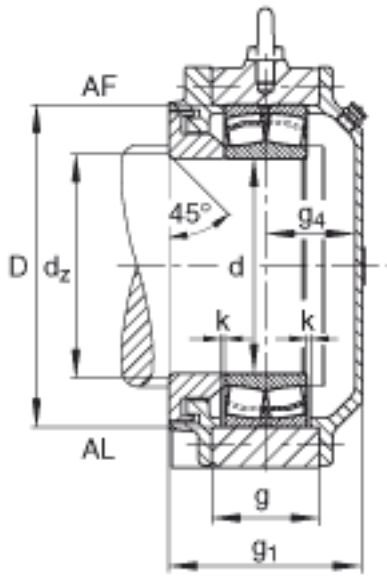

FAG BND2224-Z-Y-AF-S参数

说明	$s_2$	M12		-
尺寸	t	245	mm	-
	u	30	mm	-
	v	35	mm	-
说明	$s_2$	6		数量
		22224		型号, 轴承
重量	$m_1$	58000	g	质量, 轴承座
说明		BND2224		型号, 轴承座
尺寸	d	120	mm	-
	a	470	mm	-
	$h_1$	300	mm	-
	$g_1$	143	mm	-
	b	140	mm	-
	c	42	mm	-
	D	215	mm	-
	$d_z$	128	mm	-
	g	77	mm	-
	$g_4$	61	mm	-
	h	150	mm	-
	m	370	mm	-
	n	75	mm	-
	s	M24		-

FAG BND2224-Z-Y-AF-S图片

参考资料: <http://www.sozhou.com/p/d9e20dca.html>