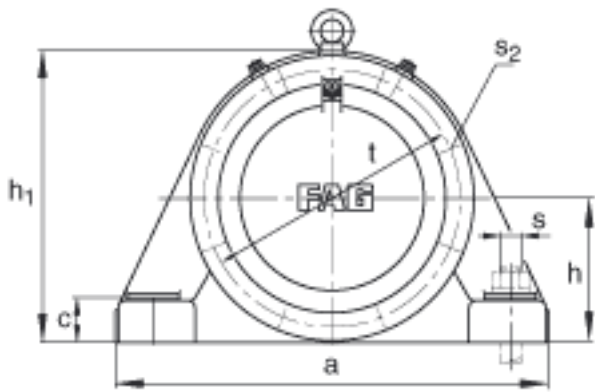

参考资料: <http://www.sozhou.com/p/d9e20dca.html>