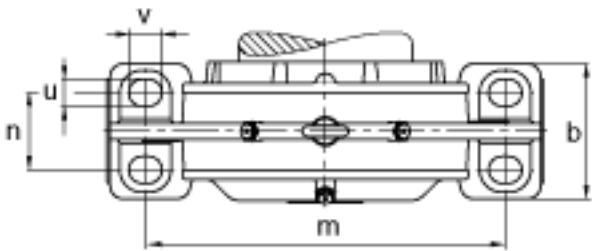

参考资料: <http://www.sozhou.com/p/d9e20dca.html>