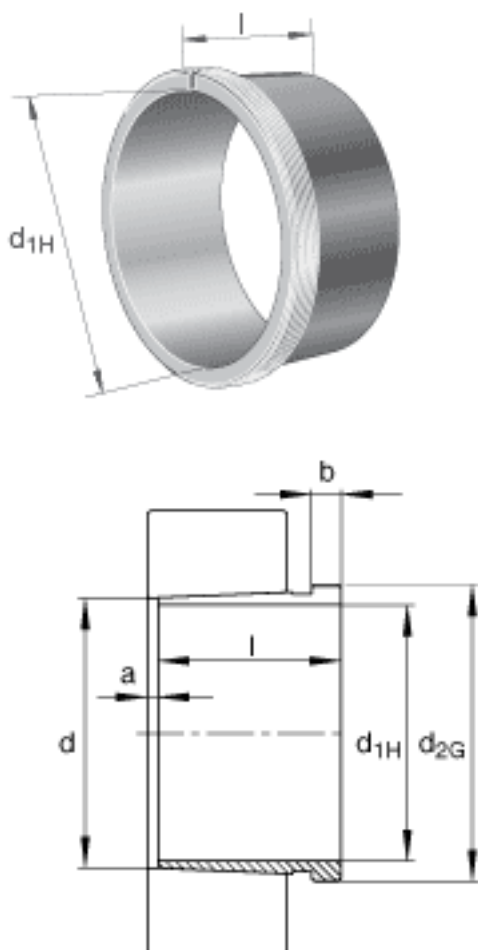

FAG AH241/630G参数

尺寸	d_{1H}	600	mm	-
	l	440	mm	-
	a	26	mm	-
	b	40	mm	-
	d	630	mm	-
	d_{2G}	Tr670x6	mm	-
说明		600	mm	轴
重量	m	134000	g	质量

FAG AH241/630G图片

参考资料:<http://www.sozhou.com/p/d9d01ab1.html>