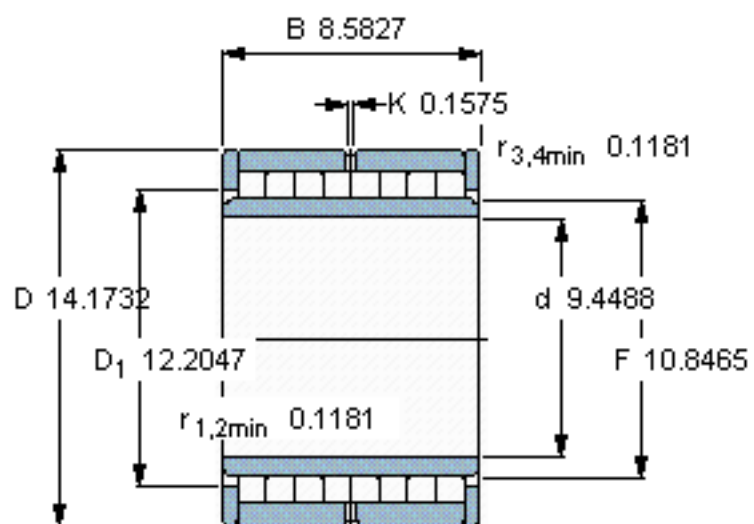

计算系数

k_r 0,76