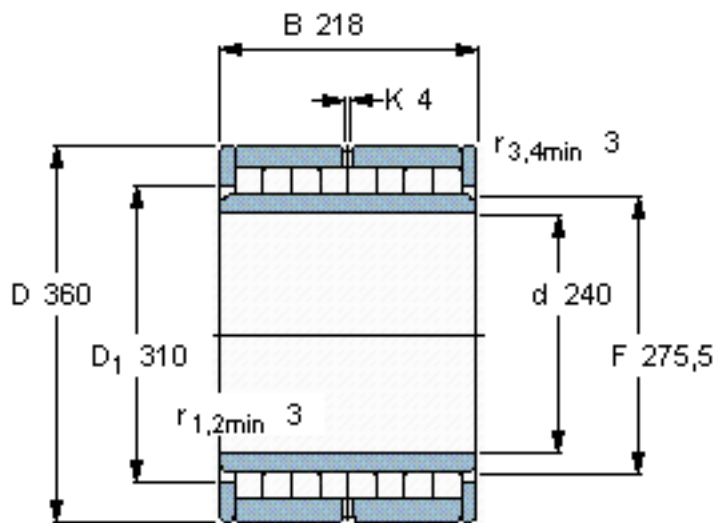

SKF NNU 6048 V参数

主要尺寸	d	240	mm	-
	D	360	mm	-
	B	218	mm	-
基本额定载荷	C	2380000	N	动载荷
	C_0	6800000	N	静载荷
疲劳载荷极限	P_u	680000	N	-
额定转速	参考转速	240	r/min	-
	极限转速	300	r/min	-
重量	重量	85000	g	-
型号	型号	NNU 6048 V	-	-

SKF NNU 6048 V图片