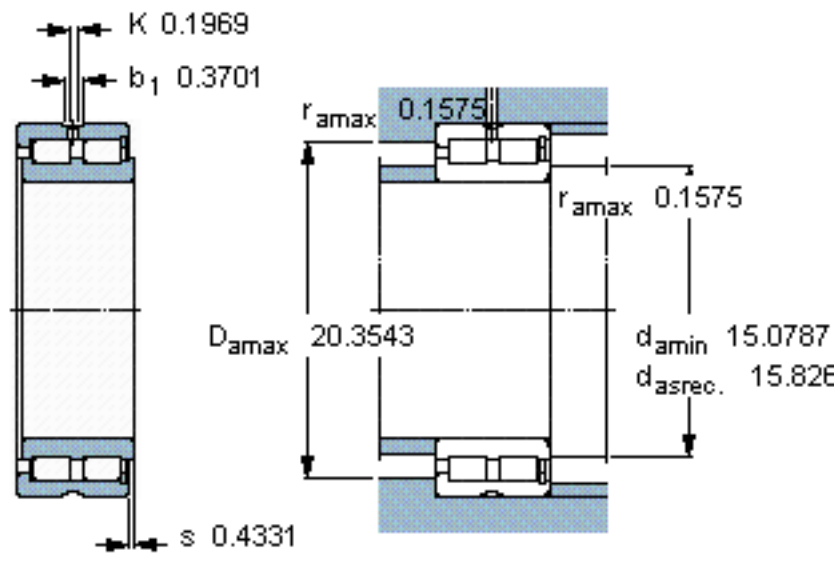

SKF NNCF 5072 CV参数

主要尺寸	d	360	mm	-
	D	540	mm	-
	B	243	mm	-
基本额定载荷	C	4460000	N	动载荷
	$C_0$	8650000	N	静载荷
疲劳载荷极限	$P_u$	735000	N	-
额定转速	参考转速	500	r/min	-
	极限转速	630	r/min	-
重量	重量	195000	g	-
型号	型号	NNCF 5072 CV	-	-

SKF NNCF 5072 CV图片

计算系数

$k_r$  0,5

参考资料: <http://www.sozhou.com/p/d97e2494.html>

**计算系数**

$k_r$  0,5