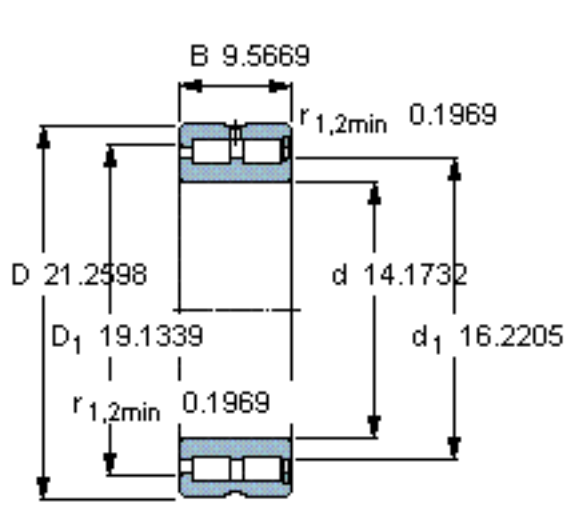

SKF NNCF 5072 CV参数

主要尺寸	d	360	mm	-
	D	540	mm	-
	B	243	mm	-
基本额定载荷	C	4460000	N	动载荷
	$C_0$	8650000	N	静载荷
疲劳载荷极限	$P_u$	735000	N	-
额定转速	参考转速	500	r/min	-
	极限转速	630	r/min	-
重量	重量	195000	g	-
型号	型号	NNCF 5072 CV	-	-

SKF NNCF 5072 CV图片

计算系数

$k_r$  0,5

参考资料: <http://www.sozhou.com/p/d97e2494.html>

**计算系数**

$k_r$  0,5