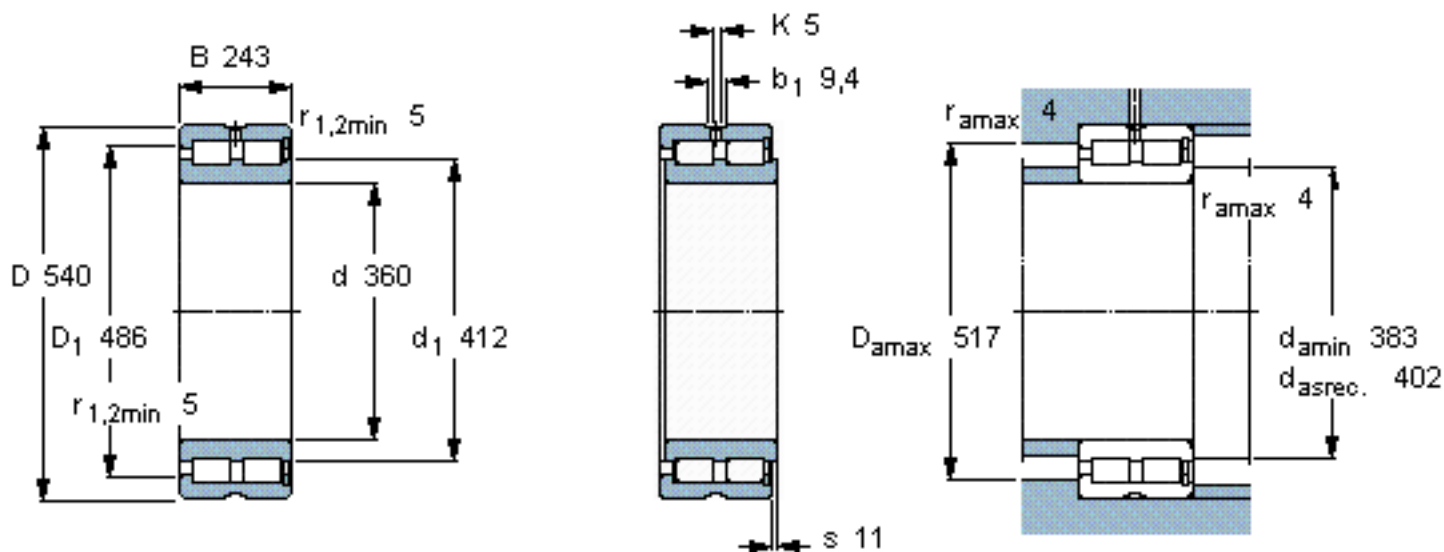

SKF NNCF 5072 CV参数

主要尺寸	d	360	mm	-
	D	540	mm	-
	B	243	mm	-
基本额定载荷	C	4460000	N	动载荷
	C_0	8650000	N	静载荷
疲劳载荷极限	P_u	735000	N	-
额定转速	参考转速	500	r/min	-
	极限转速	630	r/min	-
重量	重量	195000	g	-
型号	型号	NNCF 5072 CV	-	-

SKF NNCF 5072 CV图片

计算系数

k_r 0,5

参考资料: <http://www.sozhou.com/p/d97e2494.html>