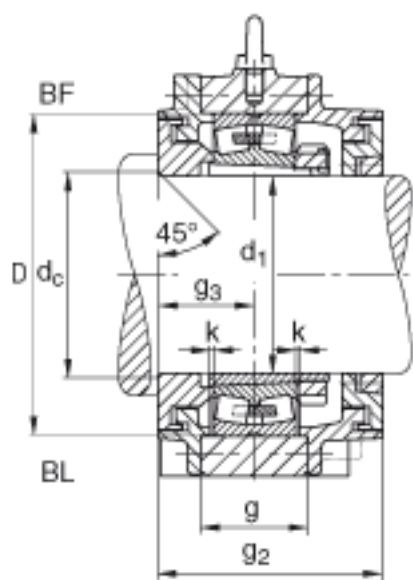

FAG BND2256-H-C-Y-BF-S参数

尺寸	s_2	354	mm	-
	b	300	mm	-
	c	100	mm	-
	D	500	mm	-
	d_c	280	mm	-
	g	160	mm	-
	s_3	157	mm	-
	h	320	mm	-
	m	840	mm	-
	n	170	mm	-
	s	M36		-
说明	s_2	M24		-
尺寸	t	555	mm	-
	u	42	mm	-
	v	52	mm	-
说明	s_2	8		数量
		22256K		型号, 轴承
其他		H3156X-HG		质量, 紧定套
重量	m_1	420000	g	质量, 轴承座
说明		BND2256		型号, 轴承座
尺寸	d_1	260	mm	-
	a	1000	mm	-
	h_1	645	mm	-

FAG BND2256-H-C-Y-BF-S图片

参考资料:<http://www.sozhou.com/p/d8a06290.html>