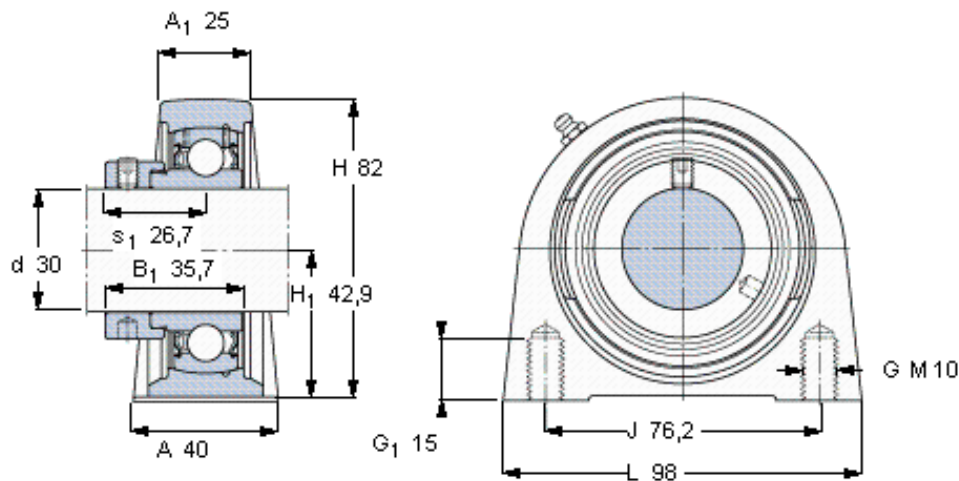

SKF SYF 30 FM参数

主要尺寸	d	30	mm	-
	A	40	mm	-
	H	82	mm	-
	H ₁	42.9	mm	-
	L	98	mm	-
基本额定载荷	C	19500	N	动载荷
	C ₀	11200	N	静载荷
极限转速	带h6轴公差	6300	r/min	-
重量	重量	920	g	-
型号	轴承单元	SYF 30 FM	-	-
	轴承座	SYF 506	-	-
	轴承	YET 206	-	-

SKF SYF 30 FM图片

平头螺钉
适宜的止动环 [Nm]
六角键销尺寸 [mm]

M 8×
6,5
4

参考资料:<http://www.sozhou.com/p/d880aaa4.html>

平头螺钉
 适宜的止动环 [Nm]
 六角键销尺寸 [mm]

M 8x
 6,5
 4