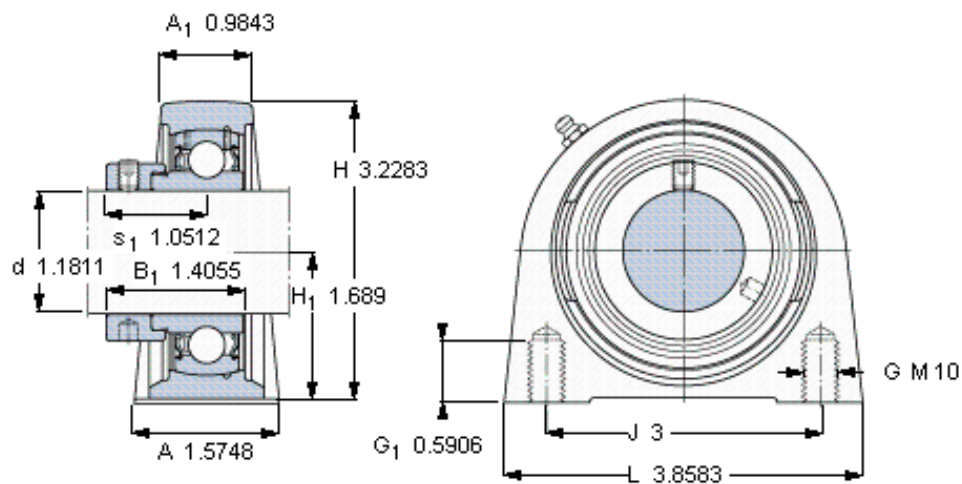

SKF SYF 30 FM参数

主要尺寸	d	30	mm	-
	A	40	mm	-
	H	82	mm	-
	H ₁	42.9	mm	-
	L	98	mm	-
基本额定载荷	C	19500	N	动载荷
	C ₀	11200	N	静载荷
极限转速	带h6轴公差	6300	r/min	-
重量	重量	920	g	-
型号	轴承单元	SYF 30 FM	-	-
	轴承座	SYF 506	-	-
	轴承	YET 206	-	-

SKF SYF 30 FM图片

平头螺钉
适宜的止动环 [Nm]
六角键销尺寸 [mm]

M 8×
6,5
4

参考资料:<http://www.sozhou.com/p/d880aaa4.html>

平头螺钉
 适宜的止动环 [Nm]
 六角键销尺寸 [mm]

M 8x
 6,5
 4