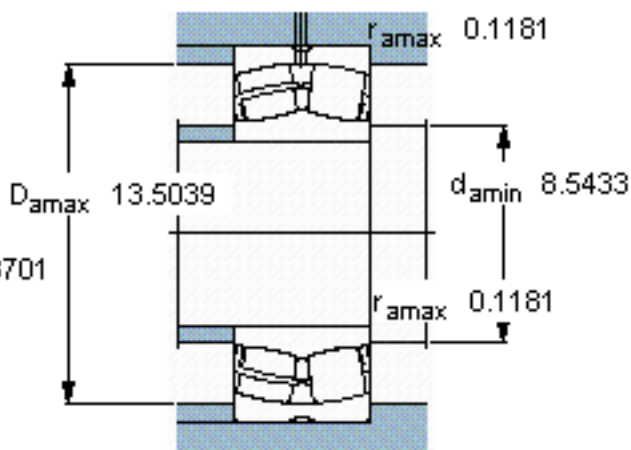

SKF 22240 CC/W33 *参数

主要尺寸	d	200	mm	-
	D	360	mm	-
	B	98	mm	-
基本额定载荷	C	1460000	N	动载荷
	C_0	1930000	N	静载荷
疲劳载荷极限	P_u	166000	N	-
额定转速	参考转速	1600	r/min	-
	极限转速	2200	r/min	-
重量	重量	43500	g	-
型号	* SKF 探索者轴承	22240 CC/W33 *	-	-

SKF 22240 CC/W33 *图片

计算系数
e 0,26
Y₁ 2,6
Y₂ 3,9
Y₀ 2,5

计算系数
e 0,26
Y₁ 2,6
Y₂ 3,9
Y₀ 2,5

参考资料:<http://www.sozhou.com/p/d8570580.html>