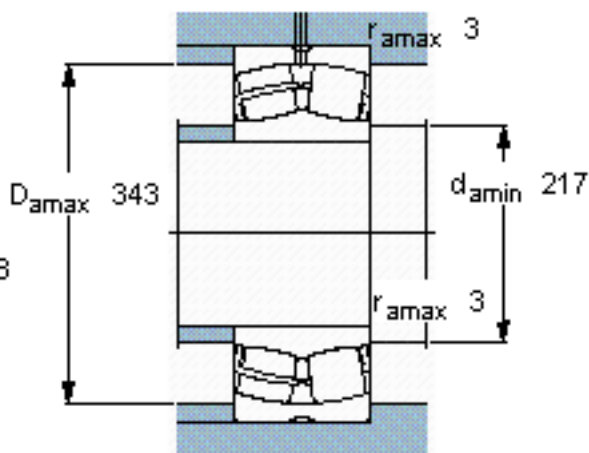

SKF 22240 CC/W33 *参数

主要尺寸	d	200	mm	-
	D	360	mm	-
	B	98	mm	-
基本额定载荷	C	1460000	N	动载荷
	C_0	1930000	N	静载荷
疲劳载荷极限	P_u	166000	N	-
额定转速	参考转速	1600	r/min	-
	极限转速	2200	r/min	-
重量	重量	43500	g	-
型号	* SKF 探索者轴承	22240 CC/W33 *	-	-

SKF 22240 CC/W33 *图片

计算系数
e 0,26
Y₁ 2,6
Y₂ 3,9
Y₀ 2,5

计算系数
e 0,26
Y₁ 2,6
Y₂ 3,9
Y₀ 2,5

参考资料:<http://www.sozhou.com/p/d8570580.html>