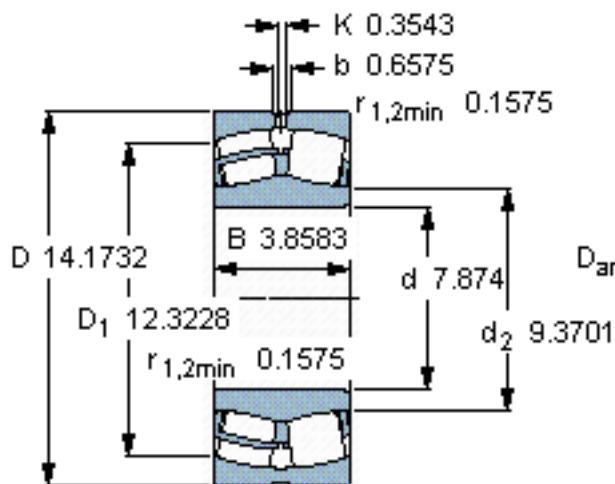

SKF 22240 CC/W33 *参数

主要尺寸	d	200	mm	-
	D	360	mm	-
	B	98	mm	-
基本额定载荷	C	1460000	N	动载荷
	C_0	1930000	N	静载荷
疲劳载荷极限	P_u	166000	N	-
额定转速	参考转速	1600	r/min	-
	极限转速	2200	r/min	-
重量	重量	43500	g	-
型号	* SKF 探索者轴承	22240 CC/W33 *	-	-

SKF 22240 CC/W33 *图片

计算系数
e 0,26
Y₁ 2,6
Y₂ 3,9
Y₀ 2,5

计算系数
e 0,26
Y₁ 2,6
Y₂ 3,9
Y₀ 2,5

参考资料:<http://www.sozhou.com/p/d8570580.html>