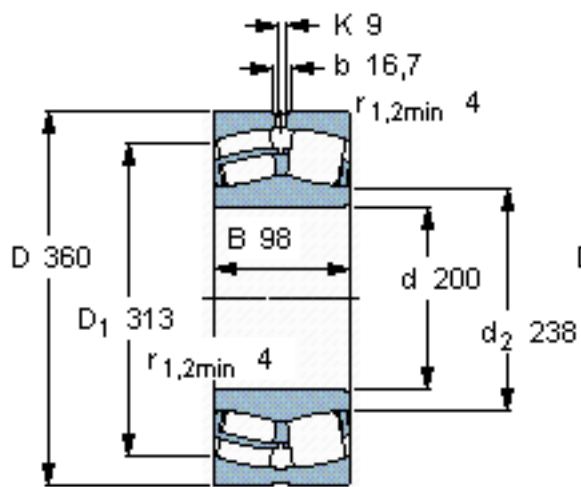

SKF 22240 CC/W33 *参数

主要尺寸	d	200	mm	-
	D	360	mm	-
	B	98	mm	-
基本额定载荷	C	1460000	N	动载荷
	C_0	1930000	N	静载荷
疲劳载荷极限	P_u	166000	N	-
额定转速	参考转速	1600	r/min	-
	极限转速	2200	r/min	-
重量	重量	43500	g	-
型号	* SKF 探索者轴承	22240 CC/W33 *	-	-

SKF 22240 CC/W33 *图片

计算系数
e 0,26
Y₁ 2,6
Y₂ 3,9
Y₀ 2,5

计算系数
e 0,26
Y₁ 2,6
Y₂ 3,9
Y₀ 2,5

参考资料:<http://www.sozhou.com/p/d8570580.html>