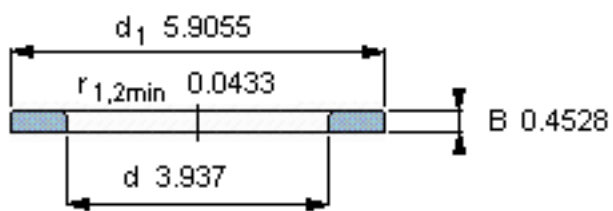

SKF WS 81220参数

尺寸	d	100	mm	-
	D	-	mm	-
	B	11.5	mm	-
	d ₁	150	mm	-
	D ₁	-	mm	-
	r ₁ 、r _{1.2}	1.1	mm	-
重量	重量	880	g	-
型号	型号	WS 81220	-	-

SKF WS 81220图片

轴垫圈

轴垫圈

参考资料:<http://www.sozhou.com/p/d83f6d5d.html>