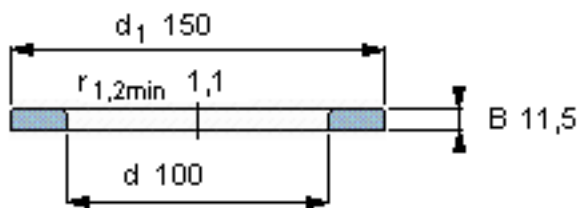

SKF WS 81220参数

尺寸	d	100	mm	-
	D	-	mm	-
	B	11.5	mm	-
	d ₁	150	mm	-
	D ₁	-	mm	-
	r ₁ 、r _{1.2}	1.1	mm	-
重量	重量	880	g	-
型号	型号	WS 81220	-	-

SKF WS 81220图片

轴垫圈

轴垫圈

参考资料:<http://www.sozhou.com/p/d83f6d5d.html>