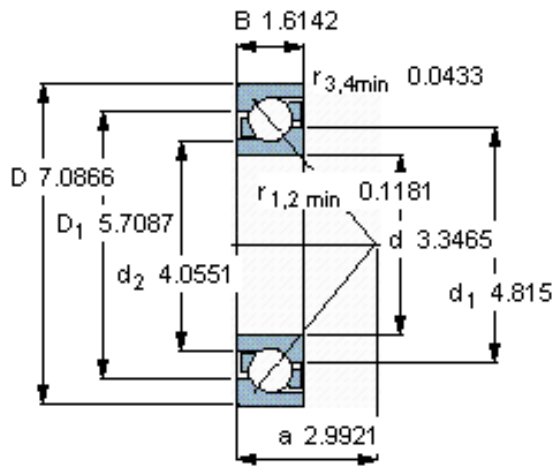

### SKF 7317 BEGBY参数

主要尺寸	d	85	mm	-
	D	180	mm	-
	B	41	mm	-
基本额定载荷	C	153000	N	动载荷
	$C_0$	132000	N	静载荷
疲劳载荷极限	$P_u$	4900	N	-
额定转速	参考转速	4300	r/min	-
	极限转速	4300	r/min	-
重量	重量	4590	g	-
型号	* SKF 探索者轴承	7317 BEGBY	-	-

### SKF 7317 BEGBY图片

参考资料:<http://www.sozhou.com/p/d7f39857.html>

**计算系数**

$k_r$  0,1

$k_a$  1,6

$e$  1,14

$X$  0,35

$Y$  0,57