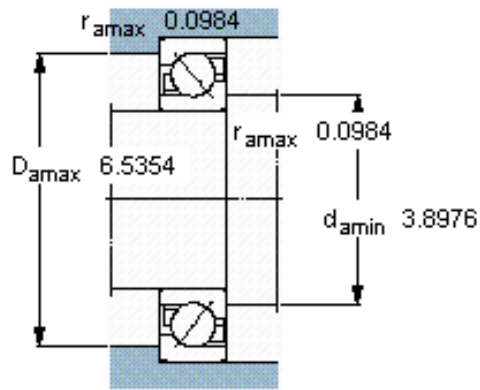

### SKF 7317 BEGBY参数

主要尺寸	d	85	mm	-
	D	180	mm	-
	B	41	mm	-
基本额定载荷	C	153000	N	动载荷
	$C_0$	132000	N	静载荷
疲劳载荷极限	$P_u$	4900	N	-
额定转速	参考转速	4300	r/min	-
	极限转速	4300	r/min	-
重量	重量	4590	g	-
型号	* SKF 探索者轴承	7317 BEGBY	-	-

### SKF 7317 BEGBY图片

参考资料:<http://www.sozhou.com/p/d7f39857.html>

**计算系数**

$k_r$  0,1

$k_a$  1,6

$e$  1,14

$X$  0,35

$Y$  0,57