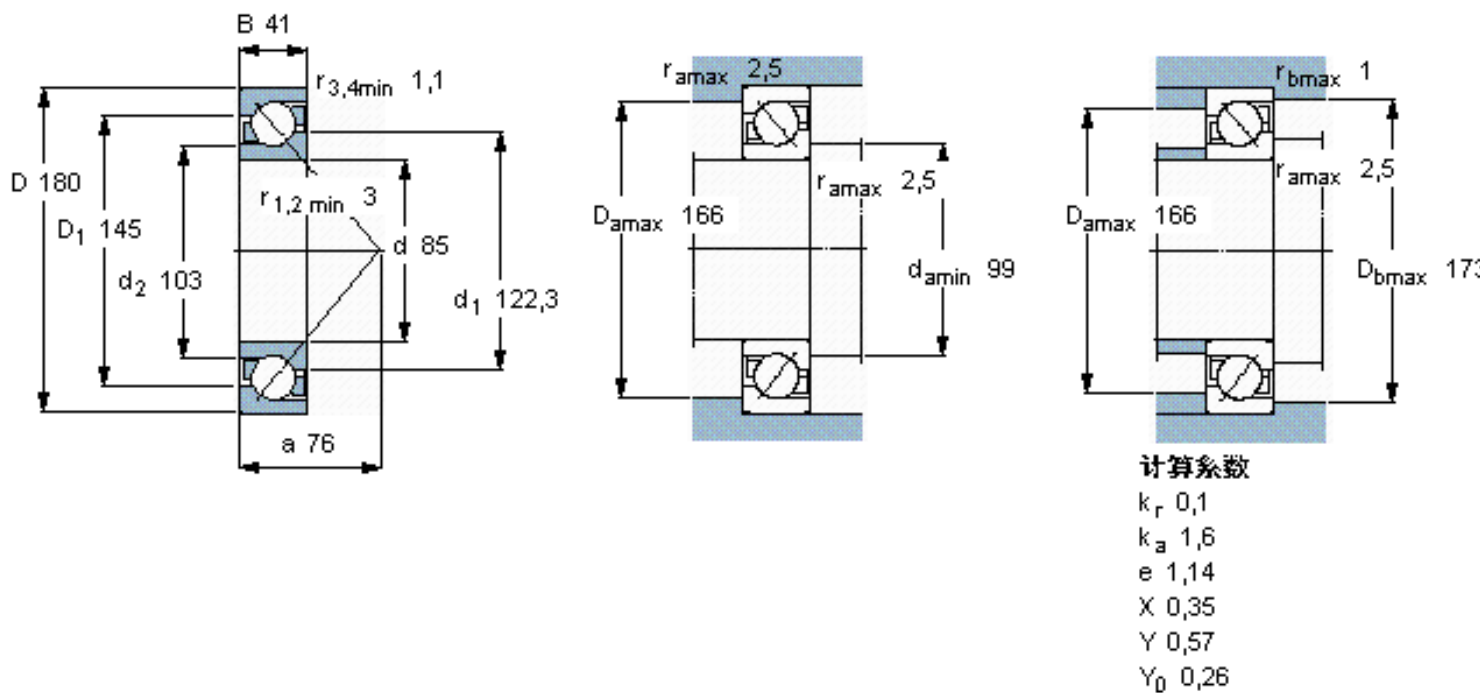

### SKF 7317 BEGBY参数

主要尺寸	d	85	mm	-
	D	180	mm	-
	B	41	mm	-
基本额定载荷	C	153000	N	动载荷
	$C_0$	132000	N	静载荷
疲劳载荷极限	$P_u$	4900	N	-
额定转速	参考转速	4300	r/min	-
	极限转速	4300	r/min	-
重量	重量	4590	g	-
型号	* SKF 探索者轴承	7317 BEGBY	-	-

### SKF 7317 BEGBY图片

参考资料:<http://www.sozhou.com/p/d7f39857.html>

**计算系数**

$k_r$  0,1

$k_a$  1,6

$e$  1,14

$X$  0,35

$Y$  0,57