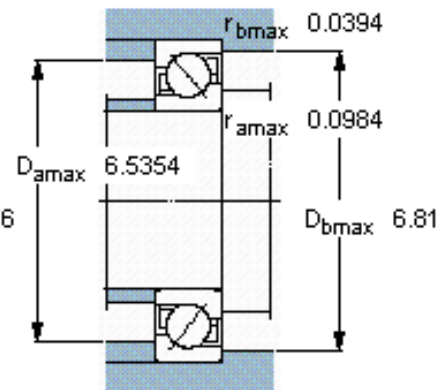

### SKF 7317 BEGBY参数

主要尺寸	d	85	mm	-
	D	180	mm	-
	B	41	mm	-
基本额定载荷	C	153000	N	动载荷
	$C_0$	132000	N	静载荷
疲劳载荷极限	$P_u$	4900	N	-
额定转速	参考转速	4300	r/min	-
	极限转速	4300	r/min	-
重量	重量	4590	g	-
型号	* SKF 探索者轴承	7317 BEGBY	-	-

### SKF 7317 BEGBY图片

参考资料:<http://www.sozhou.com/p/d7f39857.html>

**计算系数**

$k_r$  0,1

$k_a$  1,6

$e$  1,14

$X$  0,35

$Y$  0,57