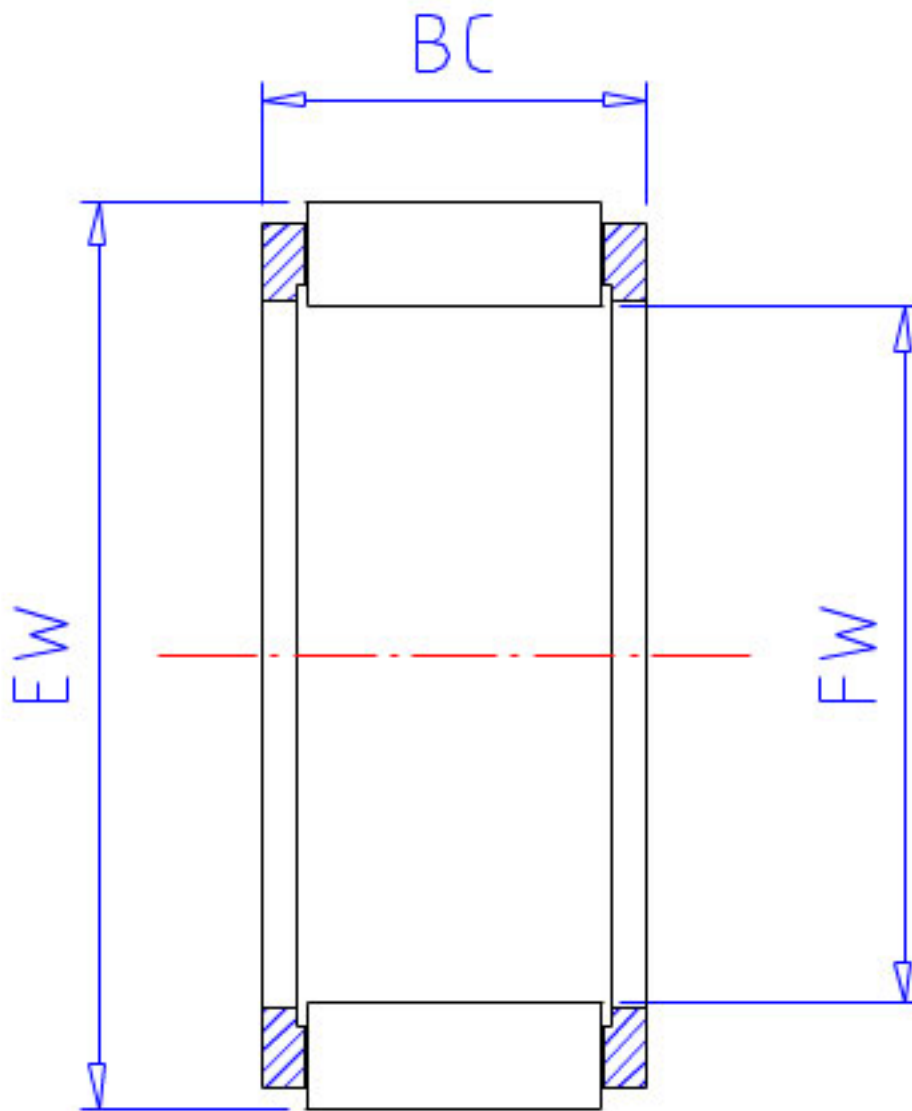

NSK FWF-222915-E参数

基本额定载荷	COR	19000	N	静载荷
	CRK	1660	kgf	动载荷
	CORK	1930	kgf	静载荷
重量	MASS	19.0	g	重量
型号	型号	FWF-222915-E		-
外形尺寸	FW	22.00	mm	内径
	EW	29.00	mm	外径
	BC	15.0	mm	宽度
基本额定载荷	CR	16300	N	动载荷

NSK FWF-222915-E图片