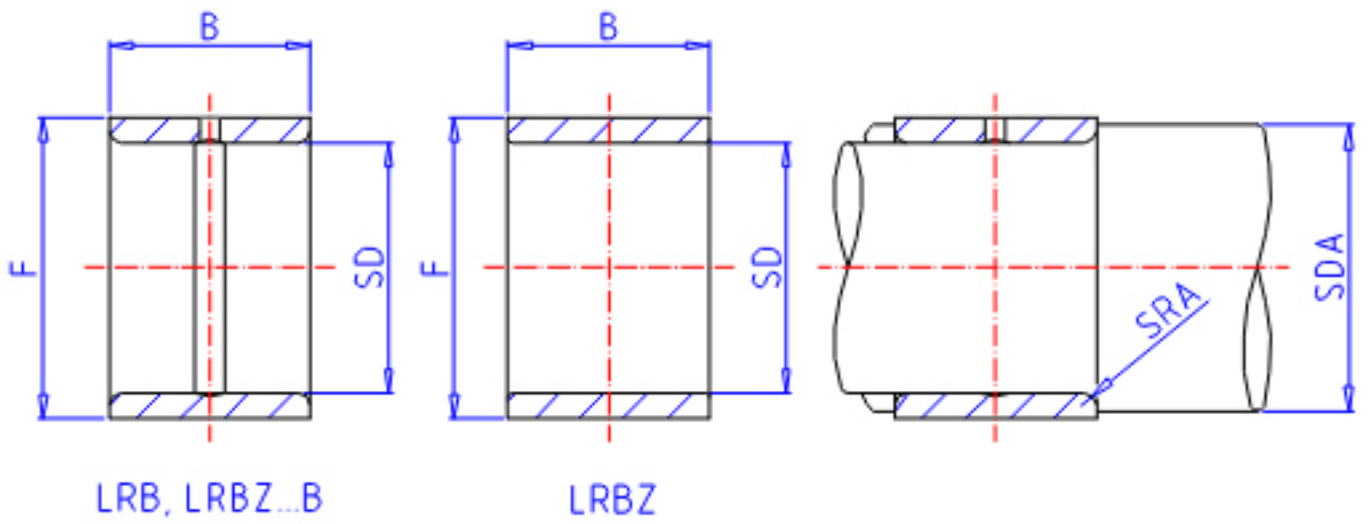

参考资料:<http://www.sozhou.com/p/d7df7adf.html>