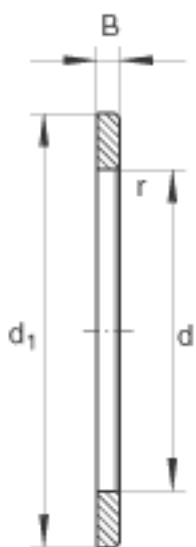

INA WS89309参数

尺寸	d	45	mm	-
	d ₁	85	mm	-
	B	8.25	mm	-
	r _{min}	1	mm	-
重量	m	247	g	质量

INA WS89309图片

参考资料:<http://www.sozhou.com/p/d7ceaf62.html>