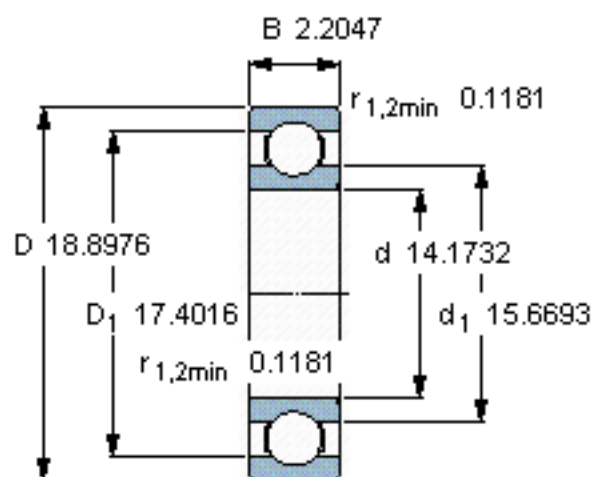

计算系数

k_r 0,02

f_0 17