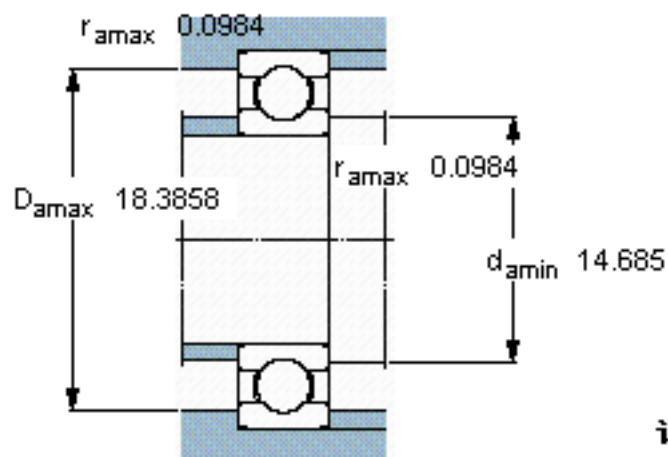

计算系数

k_r 0,02

f_0 17