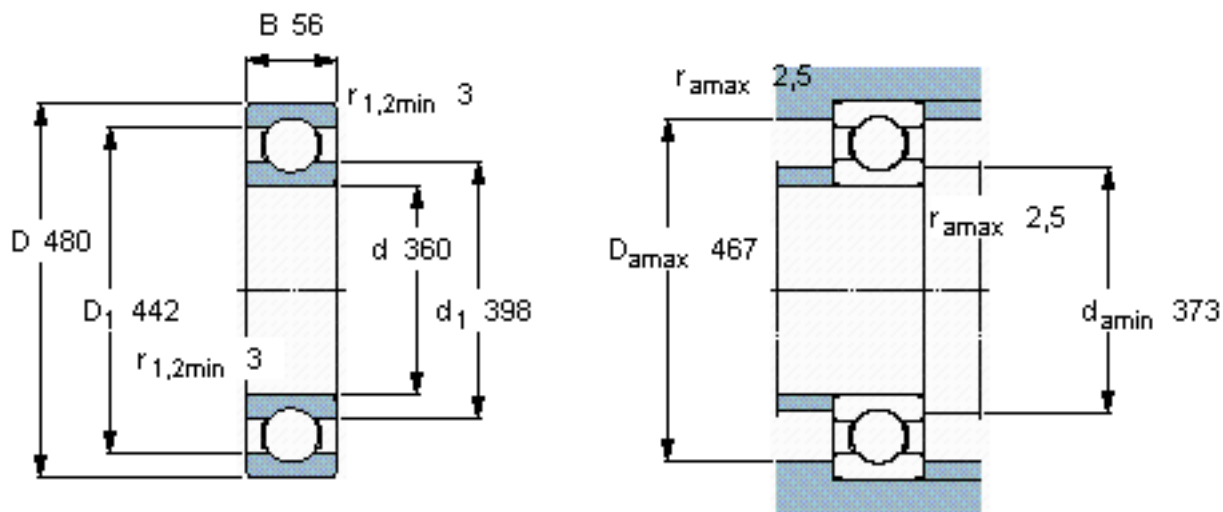

SKF 61972 MA参数

主要尺寸	d	360	mm	-
	D	480	mm	-
	B	56	mm	-
基本额定载荷	C	291000	N	动载荷
	C_0	450000	N	静载荷
疲劳载荷极限	P_u	9150	N	-
额定转速	参考转速	2600	r/min	-
	极限转速	2200	r/min	-
重量	重量	28000	g	-
型号	* SKF 探索者轴承	61972 MA	-	-

SKF 61972 MA图片