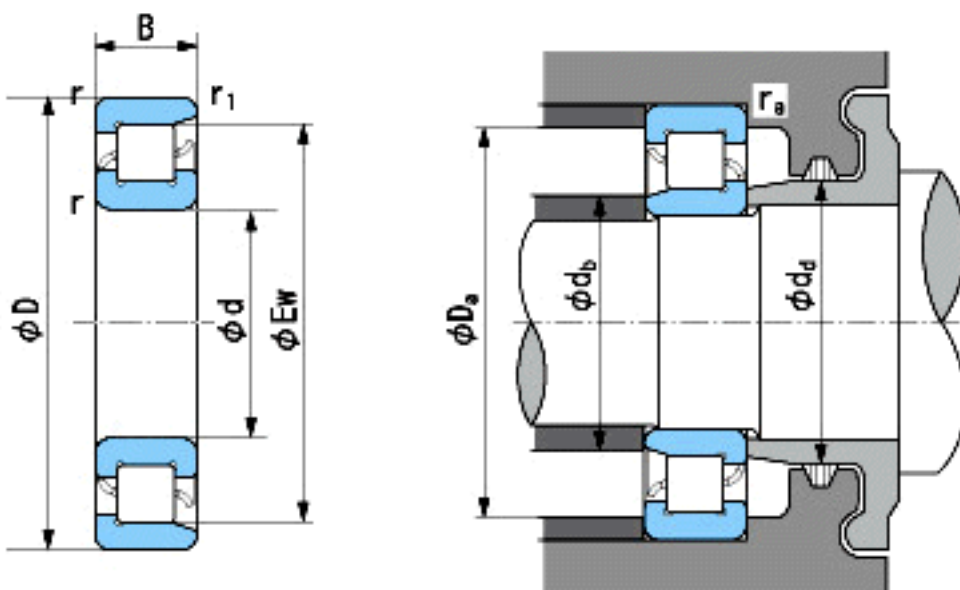

NACHI NF320参数

外形尺寸	d	100	mm	内径
	D	215	mm	外径
	B	47	mm	宽度
	r	3~5	mm	径向
	r	3~8	mm	轴向
	r1	3~5	mm	轴向
	r1	3~8	mm	轴向
	Ew	185.5	mm	-
安装尺寸	db(min)	114	mm	(最小)
	db(max)	125	mm	(最大)
	dd(min)	143	mm	(最小)
	Da(max)	201	mm	(最大)
	ra(max)	2.5	mm	(最大)
基本额定载荷	Cr	300000	N	动载荷
	Cor	335000	N	静载荷
极限速度	Grease	2800	r/min	脂润滑
	Oil	3400	r/min	油润滑

NACHI NF320图片