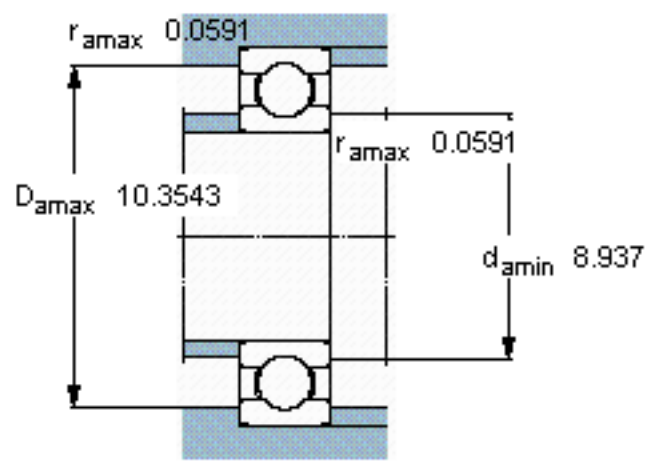

计算系数

k_r 0,015

f_0 17