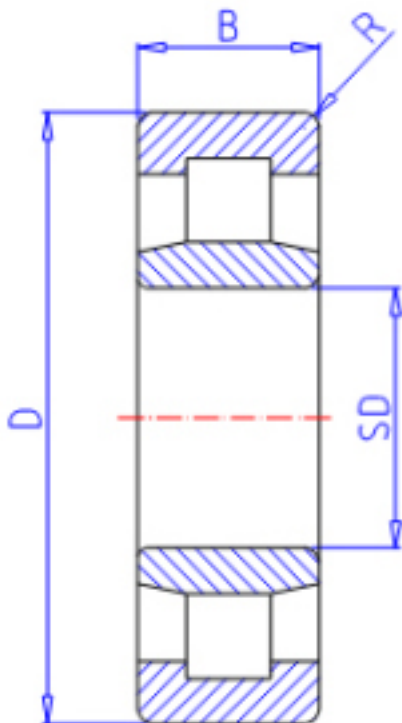

KOYO NU2224R参数

主要尺寸	SD	120	mm	内径
	D	215	mm	外径
	B	58	mm	宽度
	R	2.1	mm	(最小)
型号	ORDER	NU2224R		型号
基本额定载荷	C	452000	N	动载荷
	C0	619000	N	静载荷
极限转速	NG	2600	1/min	脂润滑
	NO	3400	1/min	油润滑

KOYO NU2224R图片

参考资料:<http://www.sozhou.com/p/d69d5a1d.html>