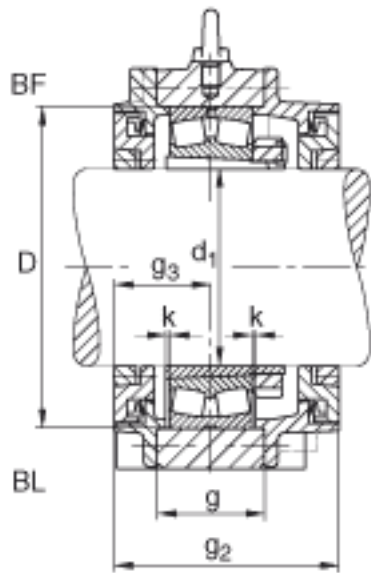

FAG BND3252-H-W-T-BF-S参数

尺寸	n	160	mm	-
	s	M36		-
说明	s <sub>2</sub>	M20		-
尺寸	t	535	mm	-
	u	42	mm	-
	v	52	mm	-
说明	s <sub>2</sub>	8		数量
		23252K		型号, 轴承
其他		H2352X-HG		质量, 紧定套
重量	m <sub>1</sub>	380000	g	质量, 轴承座
说明		BND3252		型号, 轴承座
尺寸	d <sub>1</sub>	240	mm	-
	a	960	mm	-
	h <sub>1</sub>	625	mm	-
	g <sub>2</sub>	370	mm	-
	b	290	mm	-
	c	95	mm	-
	D	480	mm	-
	g	205	mm	-
	g <sub>3</sub>	170	mm	-
	h	310	mm	-
	m	800	mm	-

FAG BND3252-H-W-T-BF-S图片

参考资料:<http://www.sozhou.com/p/d692a901.html>