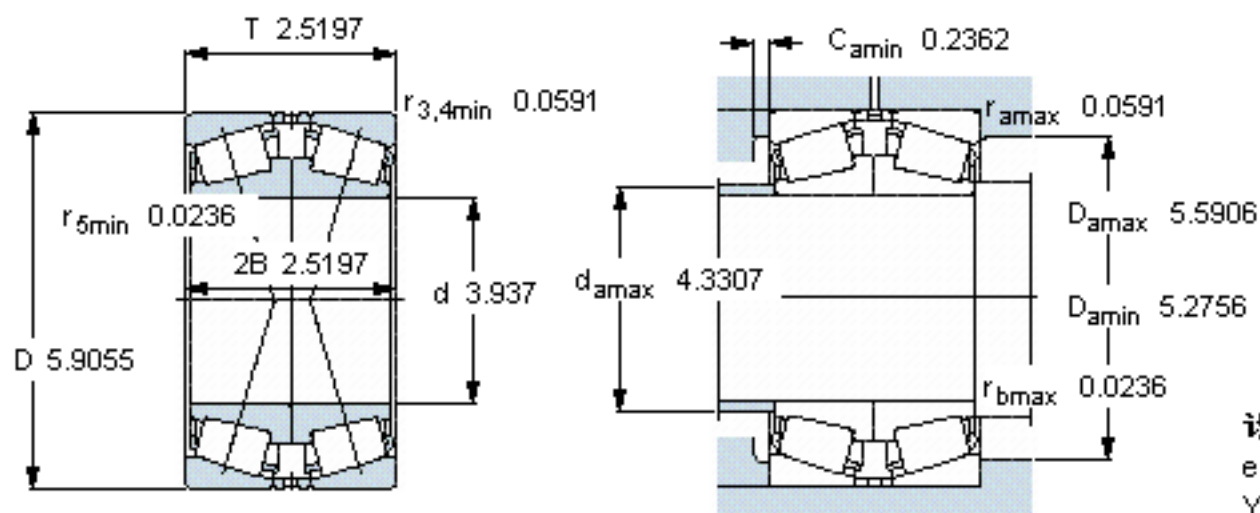

SKF 32020 X/QDF参数

主要尺寸	d	100	mm	-
	D	150	mm	-
	T	64	mm	-
基本额定载荷	C	292000	N	动载荷
	C_0	560000	N	静载荷
疲劳载荷极限	P_u	62000	N	-
额定转速	参考转速	2400	r/min	-
	极限转速	4000	r/min	-
重量	重量	3950	g	-
型号	* SKF 探索者轴承	32020 X/QDF	-	-

SKF 32020 X/QDF图片

参考资料:<http://www.sozhou.com/p/d68ee06a.html>

计算系数

e 0,46

Y_1 1,5

Y_2 2,2

Y_0 1,4