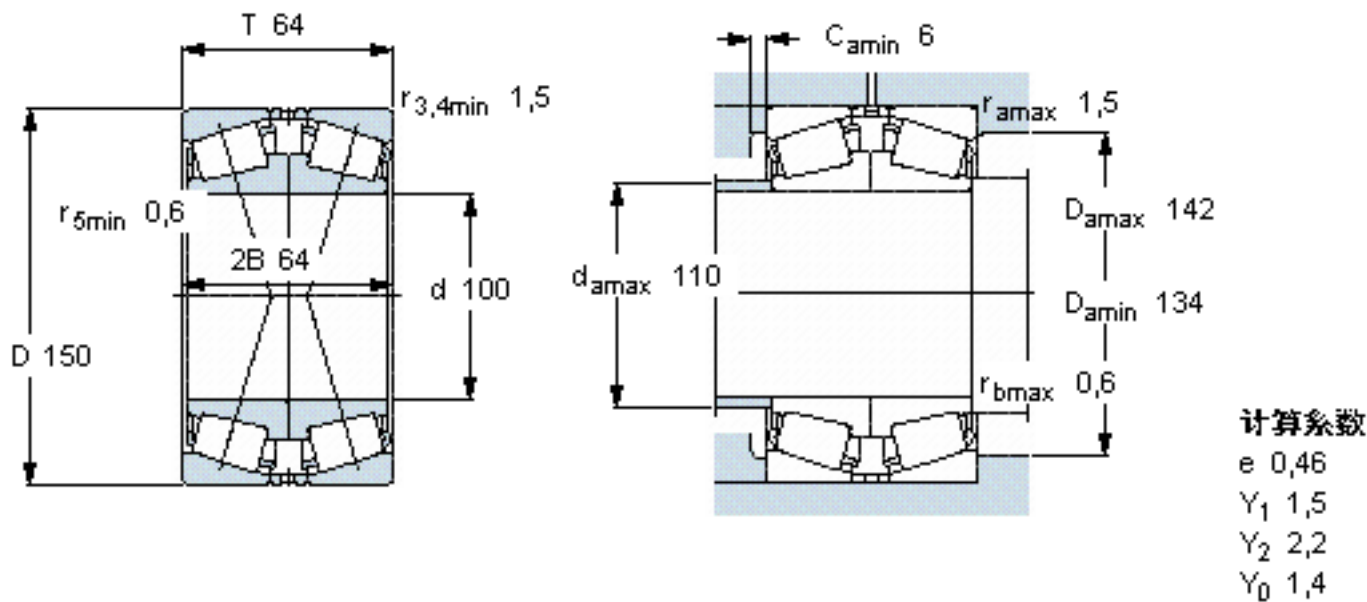

SKF 32020 X/QDF参数

主要尺寸	d	100	mm	-
	D	150	mm	-
	T	64	mm	-
基本额定载荷	C	292000	N	动载荷
	C_0	560000	N	静载荷
疲劳载荷极限	P_u	62000	N	-
额定转速	参考转速	2400	r/min	-
	极限转速	4000	r/min	-
重量	重量	3950	g	-
型号	* SKF 探索者轴承	32020 X/QDF	-	-

SKF 32020 X/QDF图片

参考资料:<http://www.sozhou.com/p/d68ee06a.html>

计算系数

e 0,46

Y_1 1,5

Y_2 2,2

Y_0 1,4