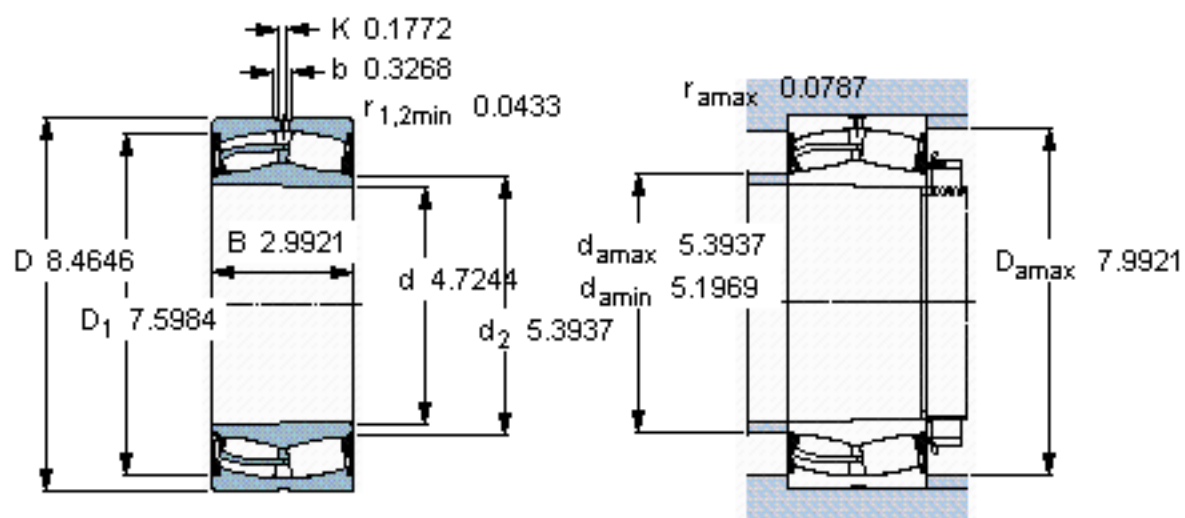

SKF 23224-2CS5K/VT143 *参数

主要尺寸	d	120	mm	-
	D	215	mm	-
	B	76	mm	-
基本额定载荷	C	695000	N	动载荷
	C_0	930000	N	静载荷
疲劳载荷极限	P_u	93000	N	-
额定转速	参考转速	-	r/min	-
	极限转速	600	r/min	-
重量	重量	11500	g	-
型号	* SKF 探索者轴承	23224-2CS5K/VT143 *	-	-

SKF 23224-2CS5K/VT143 *图片

圆锥孔，圆锥
1: 12

测量锁定螺母的紧固角度 [°]
185

参考资料: <http://www.sozhou.com/p/d64e30f5.html>

圆锥孔，圆锥
1: 12

测量锁定螺母的紧固角度 [°]
185