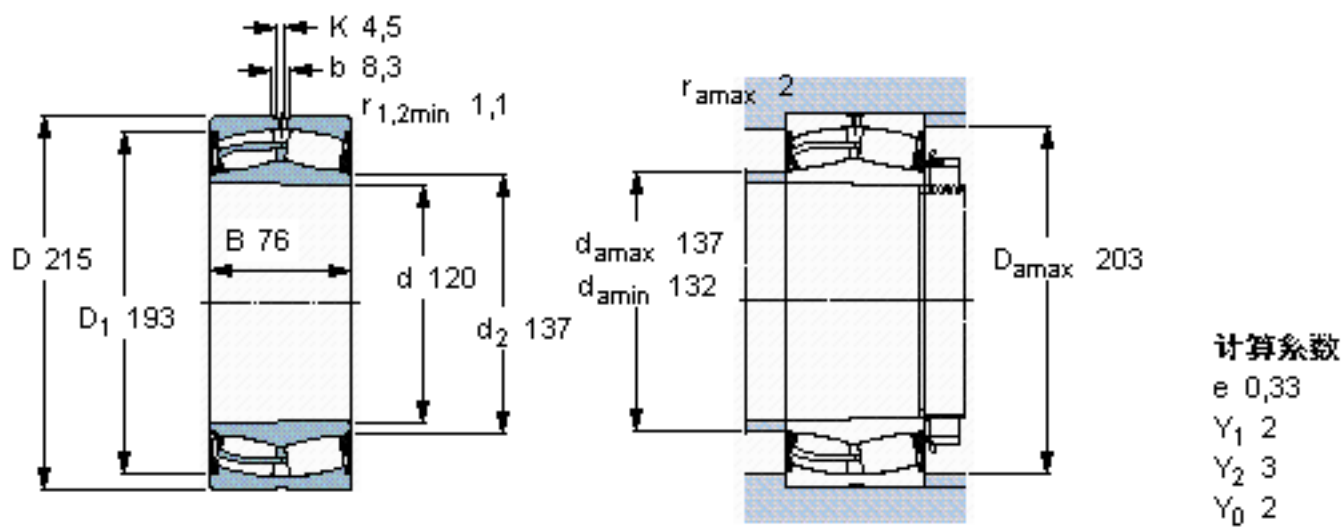

SKF 23224-2CS5K/VT143 *参数

主要尺寸	d	120	mm	-
	D	215	mm	-
	B	76	mm	-
基本额定载荷	C	695000	N	动载荷
	C_0	930000	N	静载荷
疲劳载荷极限	P_u	93000	N	-
额定转速	参考转速	-	r/min	-
	极限转速	600	r/min	-
重量	重量	11500	g	-
型号	* SKF 探索者轴承	23224-2CS5K/VT143 *	-	-

SKF 23224-2CS5K/VT143 *图片

圆锥孔，圆锥
1: 12

测量锁定螺母的紧固角度 [°]
185

参考资料: <http://www.sozhou.com/p/d64e30f5.html>

圆锥孔，圆锥
1: 12

测量锁定螺母的紧固角度 [°]
185