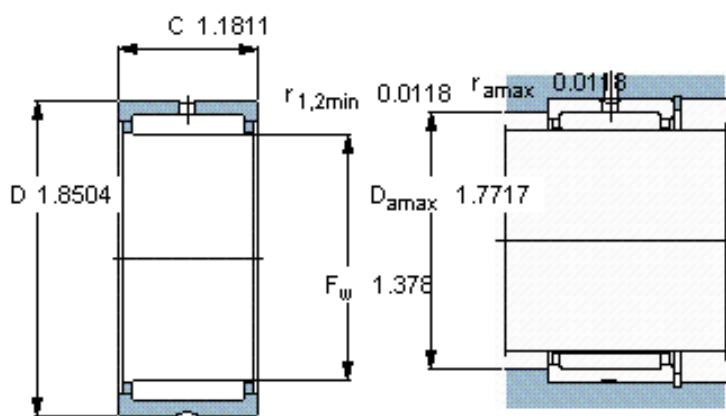

**SKF RNA 6906参数**

主要尺寸	$F_w$	35	mm	-
	D	47	mm	-
	C	30	mm	-
基本额定载荷	C	42900	N	动载荷
	$C_0$	75000	N	静载荷
疲劳载荷极限	$P_u$	9800	N	-
额定转速	参考转速	11000	r/min	-
	极限转速	13000	r/min	-
重量	重量	130	g	-
型号	型号	RNA 6906	-	-

**SKF RNA 6906图片**

**适宜的附件**

- G密封件 -
- SD密封件： -
- CR密封件 35X47X7 CRW1 F

**适宜的附件**

- G密封件 -
- SD密封件： -
- CR密封件 35X47X7 CRW1 F

参考资料:<http://www.sozhou.com/p/d635fa07.html>