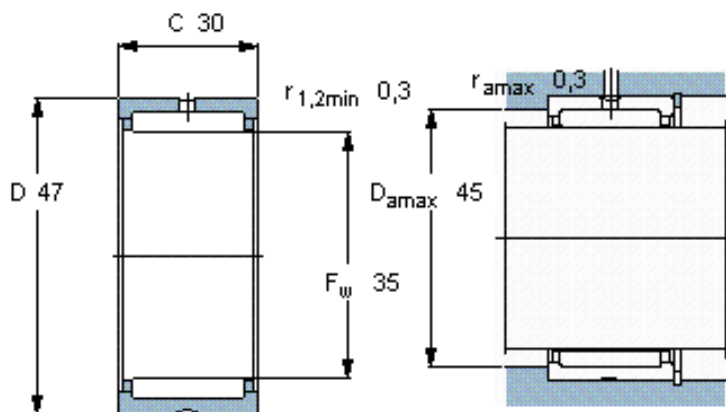

**SKF RNA 6906参数**

主要尺寸	$F_w$	35	mm	-
	D	47	mm	-
	C	30	mm	-
基本额定载荷	C	42900	N	动载荷
	$C_0$	75000	N	静载荷
疲劳载荷极限	$P_u$	9800	N	-
额定转速	参考转速	11000	r/min	-
	极限转速	13000	r/min	-
重量	重量	130	g	-
型号	型号	RNA 6906	-	-

**SKF RNA 6906图片**

**适宜的附件**

- G密封件 -
- SD密封件： -
- CR密封件 35X47X7 CRW1 F

**适宜的附件**

- G密封件 -
- SD密封件： -
- CR密封件 35X47X7 CRW1 F

参考资料:<http://www.sozhou.com/p/d635fa07.html>