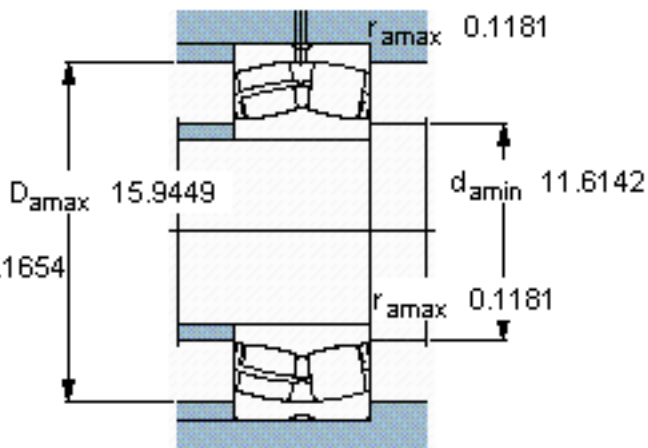

SKF 24056 CC/W33 *参数

主要尺寸	d	280	mm	-
	D	420	mm	-
	B	140	mm	-
基本额定载荷	C	2160000	N	动载荷
	C_0	3800000	N	静载荷
疲劳载荷极限	P_u	285000	N	-
额定转速	参考转速	950	r/min	-
	极限转速	1400	r/min	-
重量	重量	69500	g	-
型号	* SKF 探索者轴承	24056 CC/W33 *	-	-

SKF 24056 CC/W33 *图片

计算系数
e 0,31
Y₁ 2,2
Y₂ 3,3
Y₀ 2,2

计算系数
e 0,31
Y₁ 2,2
Y₂ 3,3
Y₀ 2,2

参考资料:<http://www.sozhou.com/p/d632e460.html>