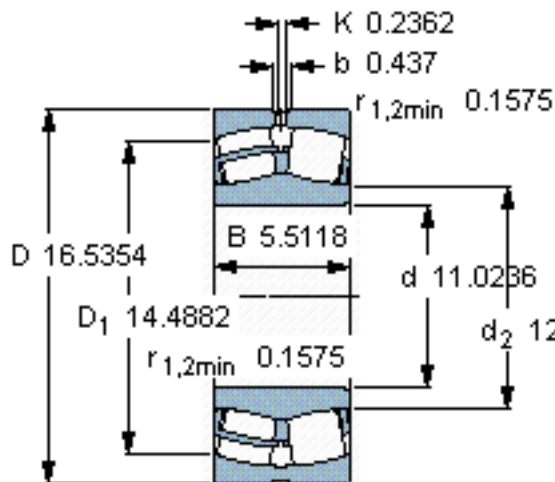

SKF 24056 CC/W33 *参数

主要尺寸	d	280	mm	-
	D	420	mm	-
	B	140	mm	-
基本额定载荷	C	2160000	N	动载荷
	C_0	3800000	N	静载荷
疲劳载荷极限	P_u	285000	N	-
额定转速	参考转速	950	r/min	-
	极限转速	1400	r/min	-
重量	重量	69500	g	-
型号	* SKF 探索者轴承	24056 CC/W33 *	-	-

SKF 24056 CC/W33 *图片

计算系数
e 0,31
Y₁ 2,2
Y₂ 3,3
Y₀ 2,2

计算系数
e 0,31
Y₁ 2,2
Y₂ 3,3
Y₀ 2,2

参考资料:<http://www.sozhou.com/p/d632e460.html>