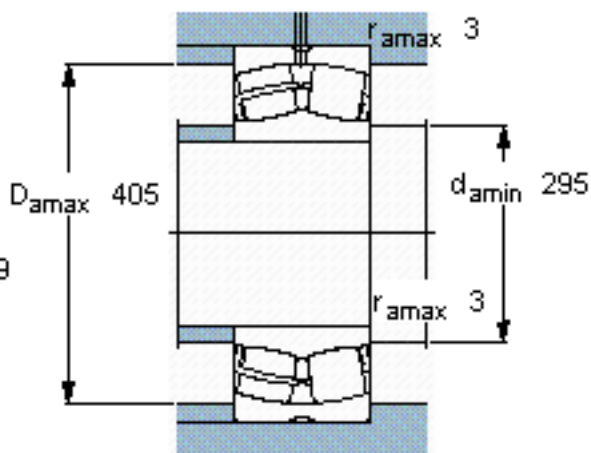

SKF 24056 CC/W33 *参数

主要尺寸	d	280	mm	-
	D	420	mm	-
	B	140	mm	-
基本额定载荷	C	2160000	N	动载荷
	C_0	3800000	N	静载荷
疲劳载荷极限	P_u	285000	N	-
额定转速	参考转速	950	r/min	-
	极限转速	1400	r/min	-
重量	重量	69500	g	-
型号	* SKF 探索者轴承	24056 CC/W33 *	-	-

SKF 24056 CC/W33 *图片

计算系数
e 0,31
Y₁ 2,2
Y₂ 3,3
Y₀ 2,2

计算系数
e 0,31
Y₁ 2,2
Y₂ 3,3
Y₀ 2,2

参考资料:<http://www.sozhou.com/p/d632e460.html>