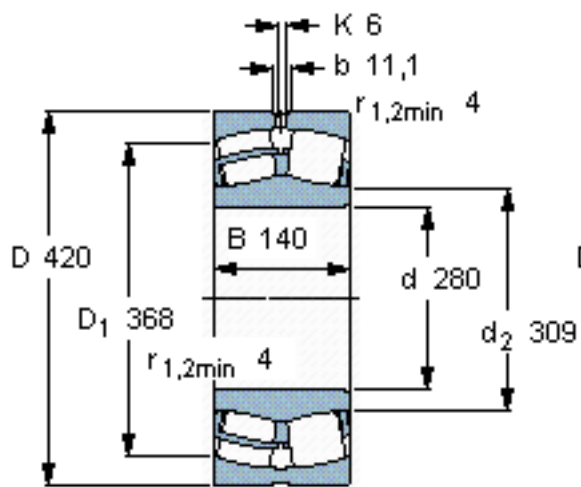

SKF 24056 CC/W33 *参数

主要尺寸	d	280	mm	-
	D	420	mm	-
	B	140	mm	-
基本额定载荷	C	2160000	N	动载荷
	C_0	3800000	N	静载荷
疲劳载荷极限	P_u	285000	N	-
额定转速	参考转速	950	r/min	-
	极限转速	1400	r/min	-
重量	重量	69500	g	-
型号	* SKF 探索者轴承	24056 CC/W33 *	-	-

SKF 24056 CC/W33 *图片

计算系数
e 0,31
Y₁ 2,2
Y₂ 3,3
Y₀ 2,2

计算系数
e 0,31
Y₁ 2,2
Y₂ 3,3
Y₀ 2,2

参考资料:<http://www.sozhou.com/p/d632e460.html>