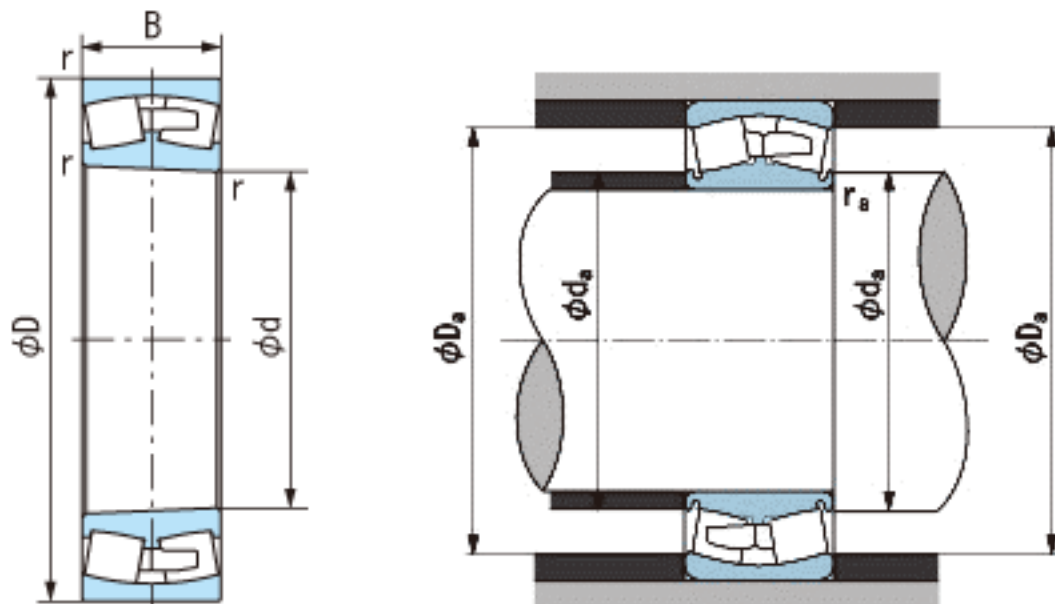

NACHI 24048EK30参数

外形尺寸	d	240	mm	内径
	D	360	mm	外径
	B	118	mm	宽度
	r	3~5	mm	径向
	r	3~8	mm	径向
安装尺寸	da (min)	254.0	mm	(最小)
	Da (max)	346.0	mm	(最大)
	ra (max)	2.5	mm	(最大)
重量	Mass	43300	g	重量
基本额定载荷	Cr	1990000	N	动载荷
	Cor	2800000	N	静载荷
极限速度	Grease	1000	r/min	脂润滑
	Oil	1300	r/min	油润滑

NACHI 24048EK30图片

参考资料:<http://www.sozhou.com/p/d61cac84.html>