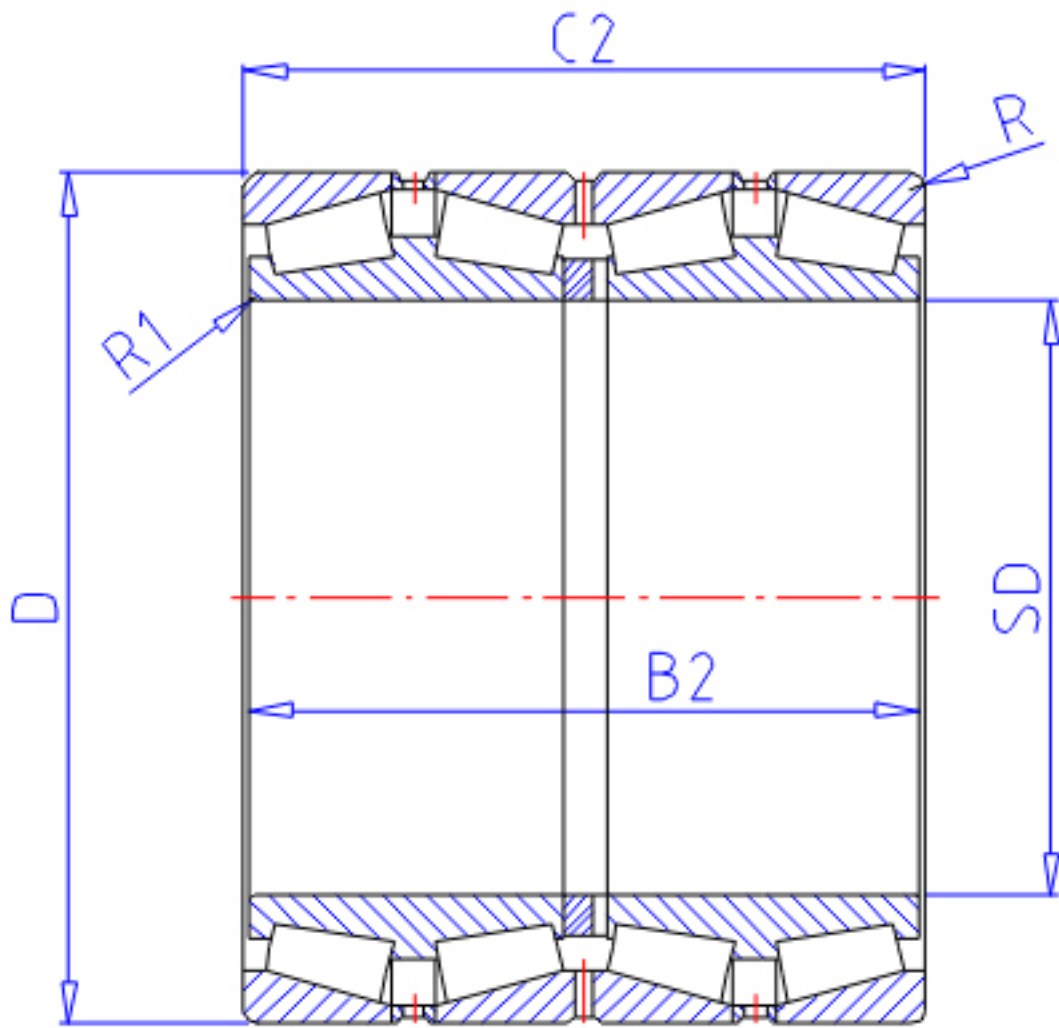

NTN E-625938参数

主要尺寸	SD	190.00	mm	-
	D	268.00	mm	外径
	B2	196.00	mm	宽度
	C2	196.00	mm	宽度
	R1	3.0	mm	(最小)
	R	2.5	mm	(最小)
	型号	ORDER	E-625938	
基本额定载荷	CR	1060000	N	动载荷
	COR	2850000	N	静载荷
	CRF	108000	kgf	动载荷
	CORF	291000	kgf	静载荷
重量	MASS	34700	g	重量
安装尺寸	DA1	209	mm	-
	DA	245.5		-
	SA	6	mm	-

NTN E-625938图片

参考资料:<http://www.sozhou.com/p/d5a968ce.html>