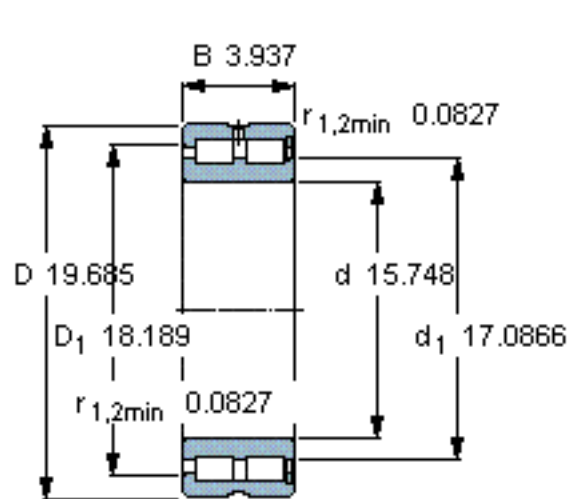

SKF NNCF 4880 CV参数

主要尺寸	d	400	mm	-
	D	500	mm	-
	B	100	mm	-
基本额定载荷	C	1420000	N	动载荷
	C_0	3750000	N	静载荷
疲劳载荷极限	P_u	325000	N	-
额定转速	参考转速	500	r/min	-
	极限转速	630	r/min	-
重量	重量	46200	g	-
型号	型号	NNCF 4880 CV	-	-

SKF NNCF 4880 CV图片

计算系数

$k_r = 0,2$

参考资料: <http://www.sozhou.com/p/d55f54fe.html>

计算系数

k_r 0,2