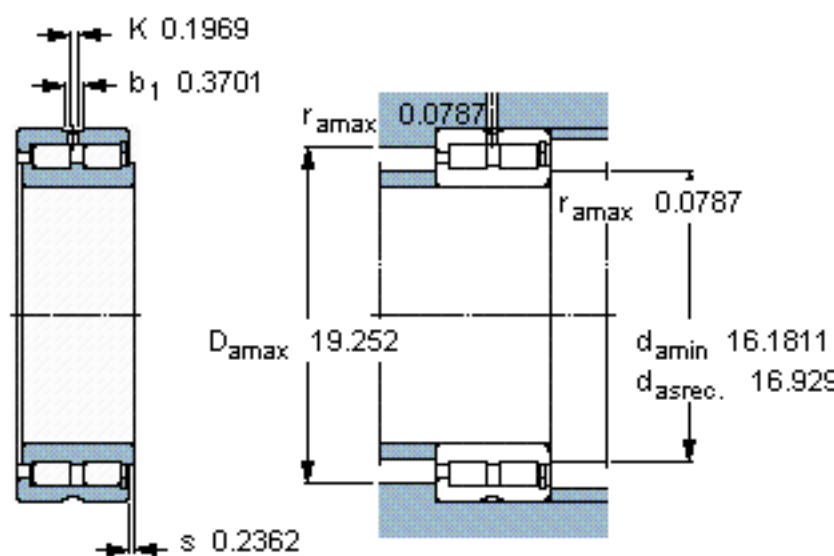

SKF NNCF 4880 CV参数

主要尺寸	d	400	mm	-
	D	500	mm	-
	B	100	mm	-
基本额定载荷	C	1420000	N	动载荷
	C_0	3750000	N	静载荷
疲劳载荷极限	P_u	325000	N	-
额定转速	参考转速	500	r/min	-
	极限转速	630	r/min	-
重量	重量	46200	g	-
型号	型号	NNCF 4880 CV	-	-

SKF NNCF 4880 CV图片

计算系数

$k_r = 0,2$

参考资料: <http://www.sozhou.com/p/d55f54fe.html>

计算系数

k_r 0,2