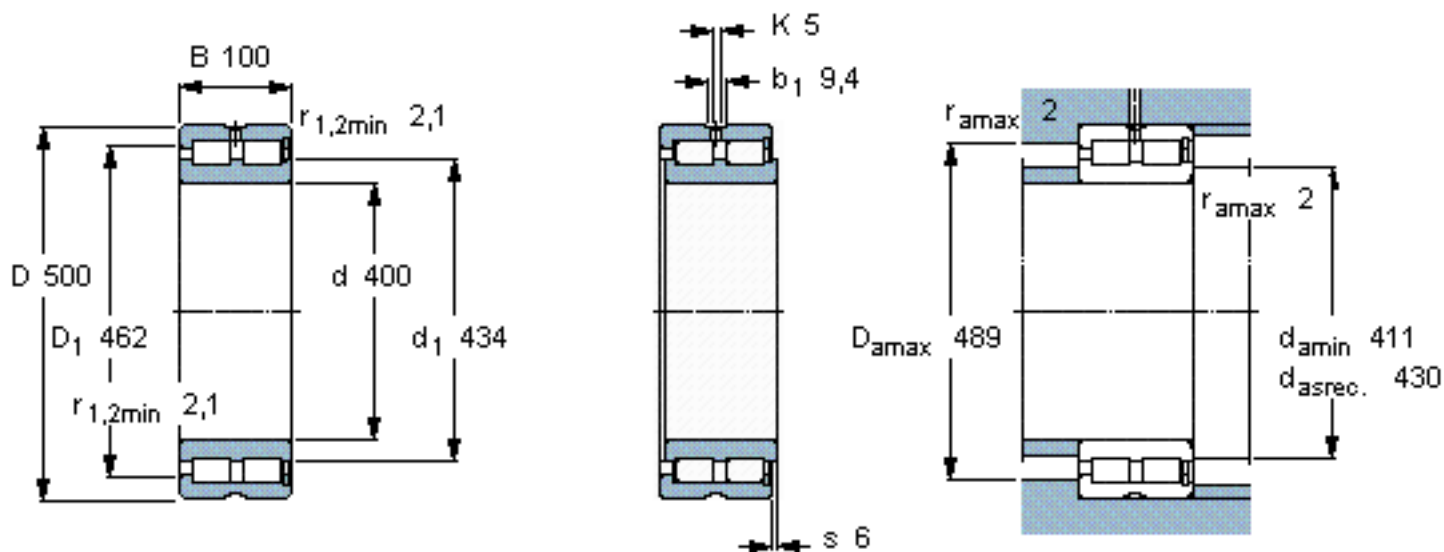

SKF NNCF 4880 CV参数

主要尺寸	d	400	mm	-
	D	500	mm	-
	B	100	mm	-
基本额定载荷	C	1420000	N	动载荷
	C_0	3750000	N	静载荷
疲劳载荷极限	P_u	325000	N	-
额定转速	参考转速	500	r/min	-
	极限转速	630	r/min	-
重量	重量	46200	g	-
型号	型号	NNCF 4880 CV	-	-

SKF NNCF 4880 CV图片

计算系数

$k_r = 0,2$

参考资料: <http://www.sozhou.com/p/d55f54fe.html>