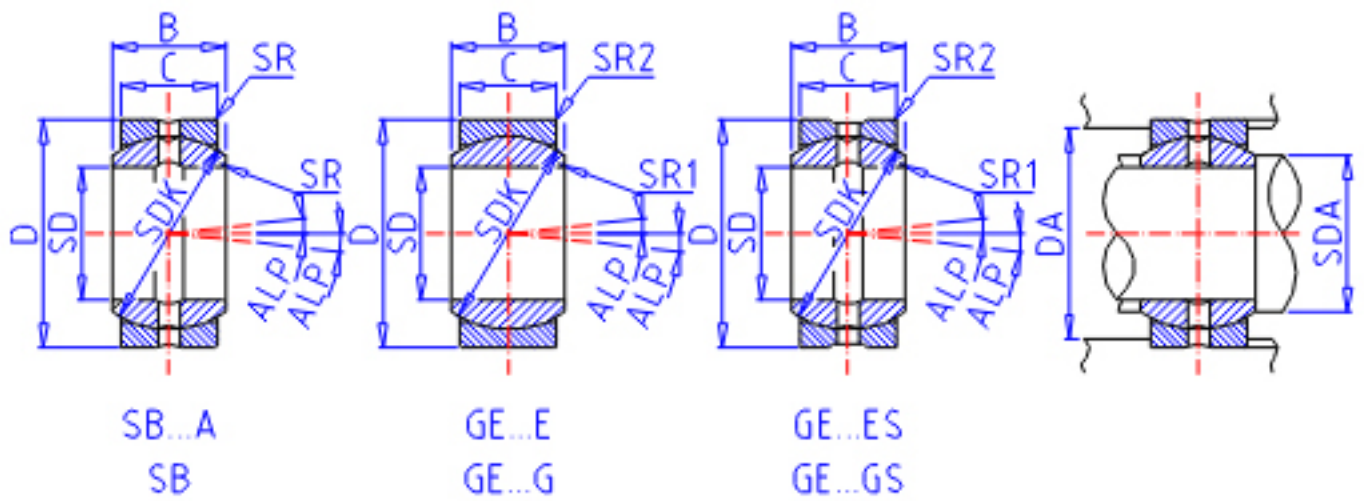

IKO SB 9014076参数

轴径	STDRT	90	mm	轴径	
型号	ORDER	SB 9014076		型号	
重量	MASS	4710	g	重量	
主要尺寸	SD	90	mm	内径	
	D	140	mm	外径	
	B	76	mm	宽度	
	C	65	mm	宽度	
	SDK	130.0	mm	-	
	SR	0.6	mm	(最小)	
	SR1	0.0	mm	(最小)	
容许倾斜角度	SR2	0.0	mm	(最小)	
	ALP	5		容许倾斜角度	
	安装尺寸	SDAMIN	94.5	mm	(最小)
SDAMAX		105.5	mm	(最大)	
DAMAX		135.5	mm	(最大)	
DAMIN		121.0	mm	(最小)	
动态负载容量	CD	829000	N	动态负载容量	
静态负载容量	CS	4970000	N	静态负载容量	

IKO SB 9014076图片

参考资料:<http://www.sozhou.com/p/d55bb31c.html>