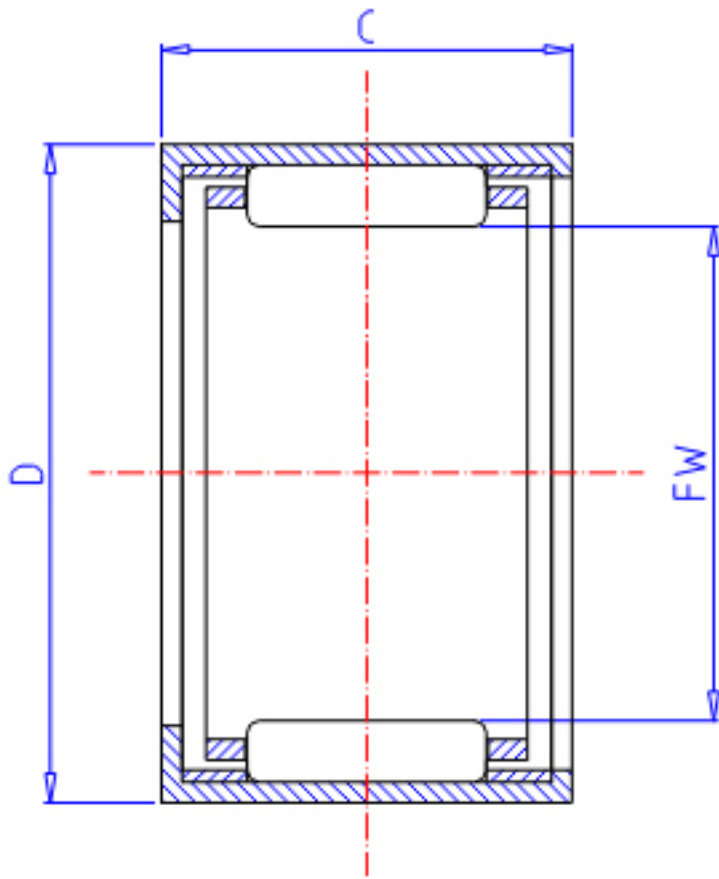

IKO BA 3616Z参数

轴径	STDRT	57.150	mm	轴径
型号	ORDER	BA 3616Z		型号
重量	MASS	115.0	g	重量
主要尺寸	FW	57.150	mm	内径
	D	66.675	mm	外径
	C	25.40	mm	宽度
基本额定载荷	CR	39300	N	动载荷
	COR	85700	N	静载荷

IKO BA 3616Z图片

参考资料:<http://www.sozhou.com/p/d524c967.html>