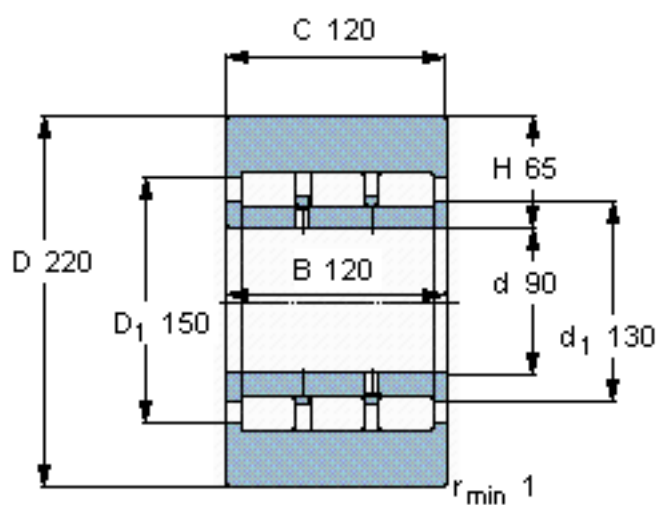

SKF 316737 A参数

主要尺寸	D	220	mm	-
	d	90	mm	-
	B	120	mm	-
	C	120	mm	-
	H	65	mm	-
基本额定载荷	C	528000	N	动载荷
	C_0	900000	N	静载荷
最大径向载荷	F_r	425000	N	-
	F_{0r}	600000	N	-
重量	重量	27000	g	-
型号	型号	316737 A	-	-

SKF 316737 A图片