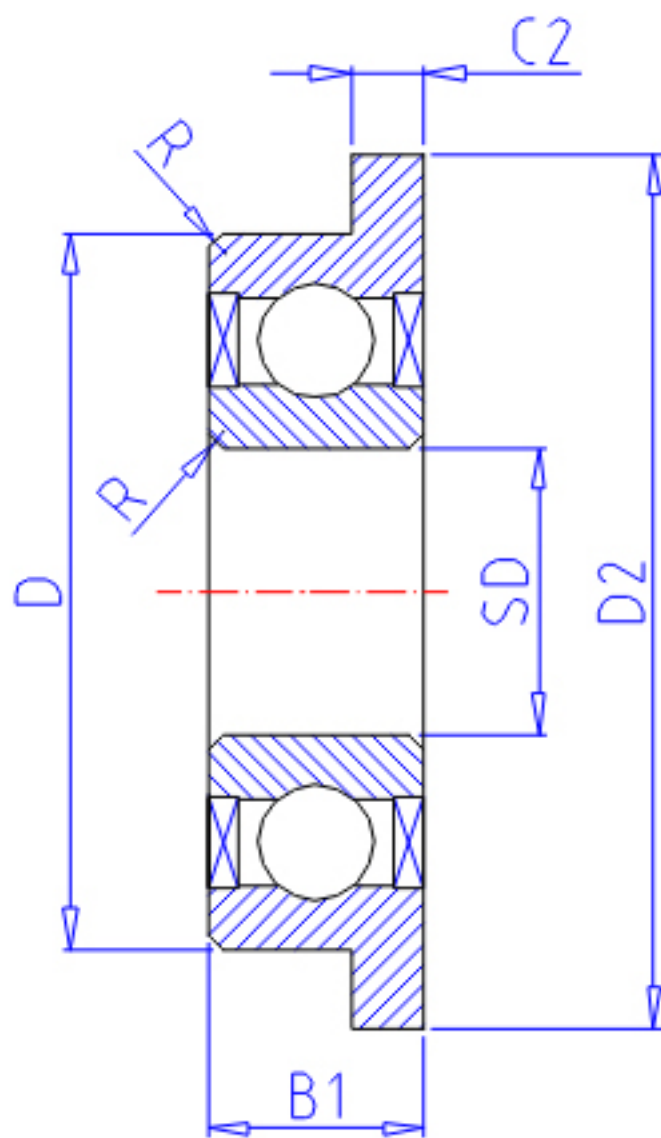

NTN FLAWBC5-10ZZ参数

主要尺寸	SD	5.0	mm	-
	D	10	mm	外径
	B	3.0	mm	宽度
	B1	4.0	mm	-
	D1	11.2	mm	-
	D2	11.6	mm	-
	C1	0.6	mm	-
	C2	0.8	mm	-
	R	0.15	mm	(最小)
	型号	ORDER	FLAWBC5-10ZZ	
基本额定载荷	CR	715	N	动载荷
	COR	276	N	静载荷
	CRF	73	kgf	动载荷
	CORF	28	kgf	静载荷
极限转速	LSG	45 000	r/min	脂润滑
	LSO	52 000	r/min	油润滑
重量	MASS	0.88	g	开放式重量
安装尺寸	DA1	6.2	mm	(最小)
	DA2	6.4	mm	(最大)
	DA	8.8	mm	(最大)
	RAS	0.15	mm	(最大)
重量	MASS1	0.97	g	开放凸缘式重量

NTN FLAWBC5-10ZZ图片

参考资料:<http://www.sozhou.com/p/d48fca74.html>