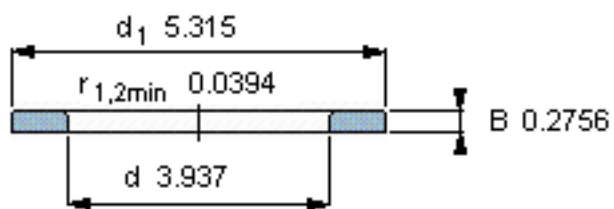

轴垫圈

轴垫圈

参考资料:<http://www.sozhou.com/p/d48f4361.html>