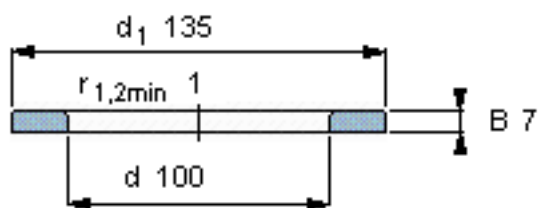

SKF WS 81120参数

尺寸	d	100	mm	-
	D	-	mm	-
	B	7	mm	-
	d_1	135	mm	-
	D_1	-	mm	-
	$r_{1,2}$	1	mm	-
重量	重量	350	g	-
型号	型号	WS 81120	-	-

SKF WS 81120图片