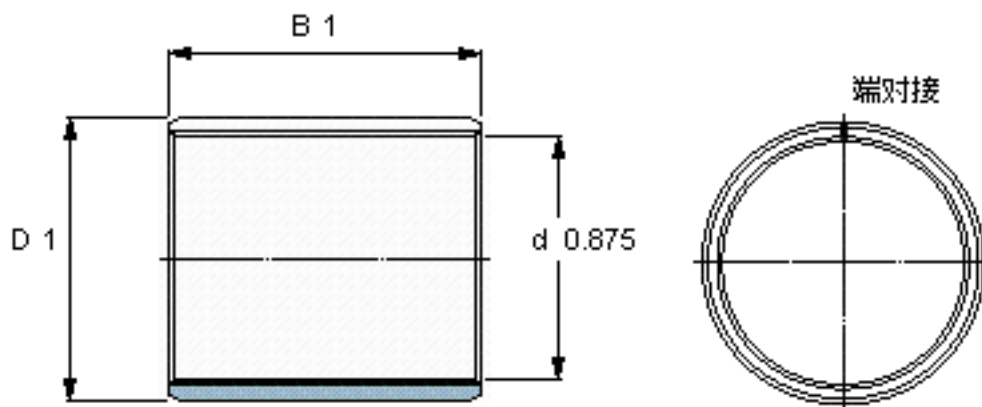

SKF PCZ 1416 B参数

主要尺寸	d	22.225	mm	-
	D	25.4	mm	-
	B	25.4	mm	-
基本额定载荷	C	44000	N	动载荷
	$C_0$	137000	N	静载荷
重量	重量	23	g	-
型号	型号	PCZ 1416 B	-	-

SKF PCZ 1416 B图片

特定负荷系数  
材料常数

K 80  
 $K_M$  480

特定负荷系数  
材料常数

K 80  
 $K_M$  480