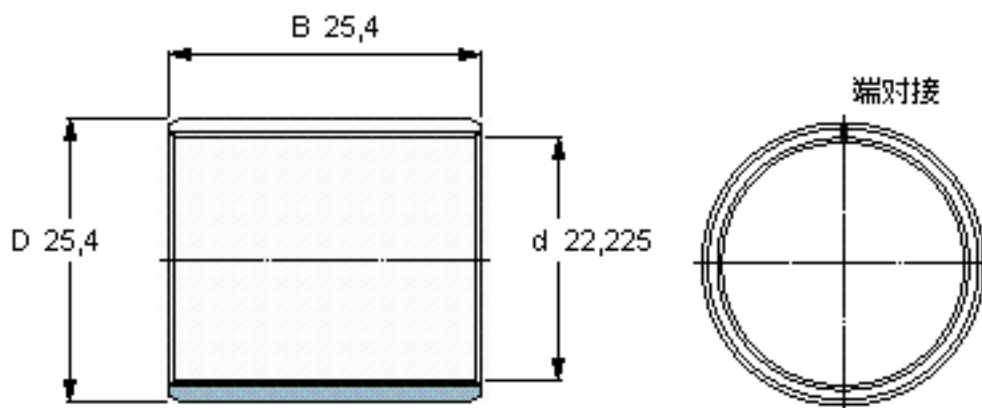

SKF PCZ 1416 B参数

主要尺寸	d	22.225	mm	-
	D	25.4	mm	-
	B	25.4	mm	-
基本额定载荷	C	44000	N	动载荷
	$C_0$	137000	N	静载荷
重量	重量	23	g	-
型号	型号	PCZ 1416 B	-	-

SKF PCZ 1416 B图片

特定负荷系数  
材料常数

K 80  
 $K_M$  480

特定负荷系数  
材料常数

K 80  
 $K_M$  480