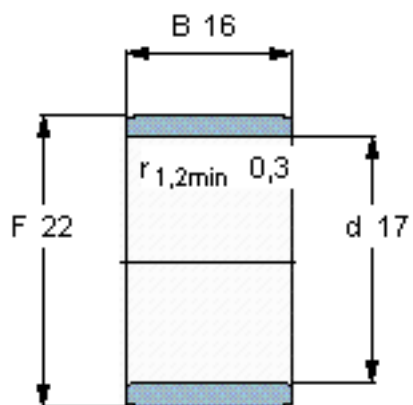

SKF IR 17x22x16参数

主要尺寸	d	17	mm	-
	F	22	mm	-
	B	16	mm	-
	最小	0.3	mm	-
重量	重量	19	g	-
型号	型号	IR 17x22x16	-	-

SKF IR 17x22x16图片

参考资料:<http://www.sozhou.com/p/d41c8008.html>