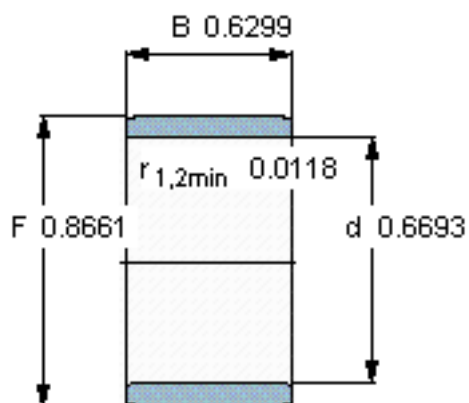

SKF IR 17x22x16参数

主要尺寸	d	17	mm	-
	F	22	mm	-
	B	16	mm	-
	最小	0.3	mm	-
重量	重量	19	g	-
型号	型号	IR 17x22x16	-	-

SKF IR 17x22x16图片

参考资料:<http://www.sozhou.com/p/d41c8008.html>