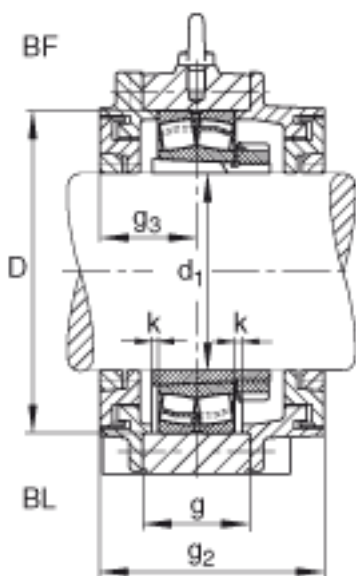

FAG BND3232-H-W-Y-BL-S参数

尺寸	d ₁	140	mm	-
	a	600	mm	-
	h ₁	385	mm	-
	g ₂	250	mm	-
	b	180	mm	-
	c	58	mm	-
	D	290	mm	-
	g	130	mm	-
	g ₃	115	mm	-
	h	190	mm	-
	k	3	mm	-
	m	490	mm	-
	n	105	mm	-
	s	M30		-
说明	s ₂	M16		-
尺寸	t	330	mm	-
	u	36	mm	-
	v	45	mm	-
说明	s ₂	6		数量
		23232K		型号, 轴承
其他		H2332		质量, 紧定套
重量	m ₁	90000	g	质量, 轴承座
说明		BND3232		型号, 轴承座

FAG BND3232-H-W-Y-BL-S图片

参考资料:<http://www.sozhou.com/p/d3e96b9c.html>